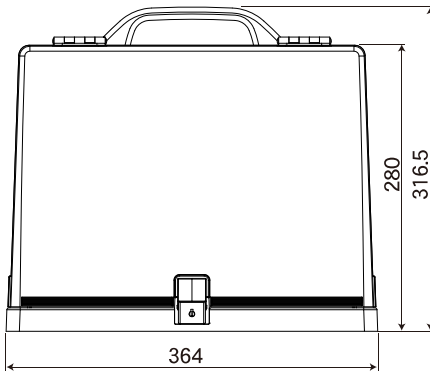

魚探ボックス 外形寸法図

正面

横

共通取付穴寸法図