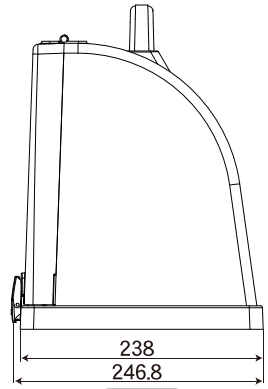

魚探ボックス 外形寸法図

正面

横

共通取付穴寸法図