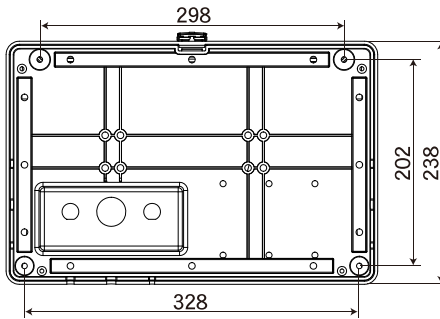

魚探ボックス 外形寸法図

正面

横

共通取付穴寸法図