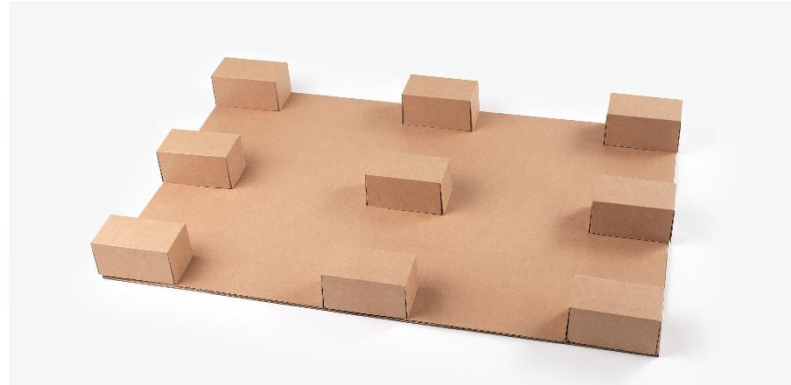

# CLICKpal 1200x800 ME905

**CÓDIGO ART:** CP1280V1  
**DESCRIPCIÓN:** CLICK PAL 1200 X 800 ME905  
**COMPONENTES:**

## *TAPA SUPERIOR*

Ext. 1200x800  
Q. 905(Onda bc)  
720grms/m<sup>2</sup>  
ECT 9,60  
Espesor 6,6mm

## *PIEZA ANCLAJE*

Ext. 1200x800  
Q. 453 (Onda b)  
496grms/m<sup>2</sup>  
ECT 6,30  
Espesor 2,80

## **CAPACIDAD DE CARGA**

Dinámica: 400Kg (\*)  
Estática: 800kg (\*)  
Rack: No Procede

**PESO DEL PALET:** 4,00 KG APROX

**MATERIAL:** 100% Cartón Ondulado

**IMPRESIÓN TACO:** Logo CLICKpal

**MODELO:** Palet abierto en su parte inferior con 4 entradas posibles.