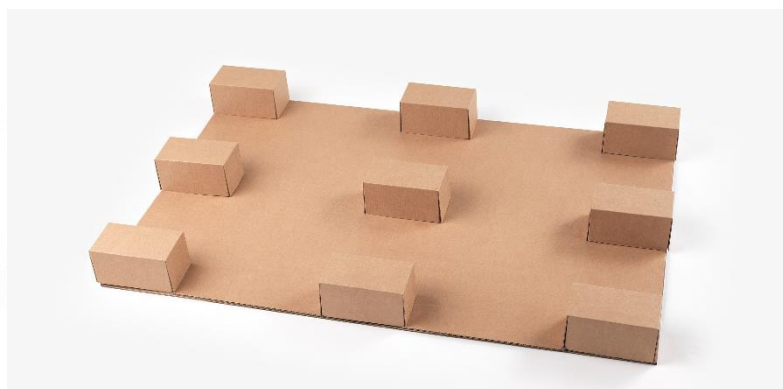

# CLICKpal 1200x800 HD958

**CÓDIGO ART:** CP1280V3  
**DESCRIPCIÓN:** CLICK PAL 1200 X 800 HD958  
**COMPONENTES:**

## *TAPA SUPERIOR*

Ext. 1200x800  
Q. 958 (TRP)  
1460grms m/2  
ECT 20,00  
Espesor 12,40mm

## *PIEZA ANCLAJE*

Ext. 1200x800  
Q. 453 (Onda b)  
496grms/m<sup>2</sup>  
ECT 6,30  
Espesor 2,80

## **CAPACIDAD DE CARGA**

Dinámica: 600Kg (\*)  
Estática: 1200kg (\*)  
Rack: No Procede

**PESO DEL PALET:** 4,5 KG APROX  
**MATERIAL:** 100% Cartón Ondulado  
**IMPRESIÓN TACO:** Logo CLICKpal  
**MODELO:** Palet abierto en su parte inferior con 4 entradas posibles.