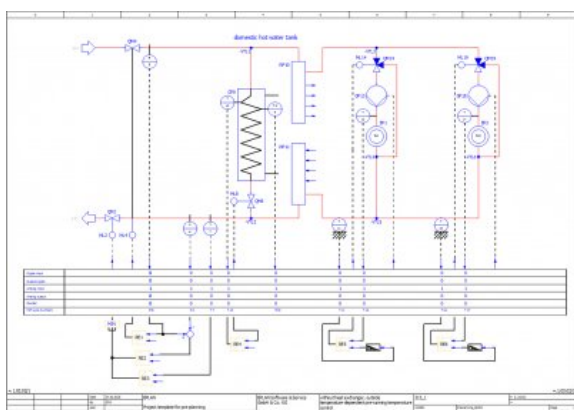

暖房・換気・空調制御に取り組むユーザーの利便性向上を目指して ビル・オートメーション向けマクロを提供

プロジェクトのマクロライブラリは、エンジン・オイルのようなものです。オイルによってエンジンの回転がスムーズになるように、マクロライブラリによってプロジェクトも非常に順調に進みます。特にユーザーが予め準備されたマクロを利用でき、さらにゼロからマクロを作成する必要がないとしたら、大きな時間の節約になります。総合電気CADのEPLANは、次にリリースされるバージョン2.8より、ビル・オートメーション分野に向けた定義済みマクロの提供を始めます。このマクロが、ユーザーの利便性を高めるとともに、EPLAN Data Portalがデータを補完します。