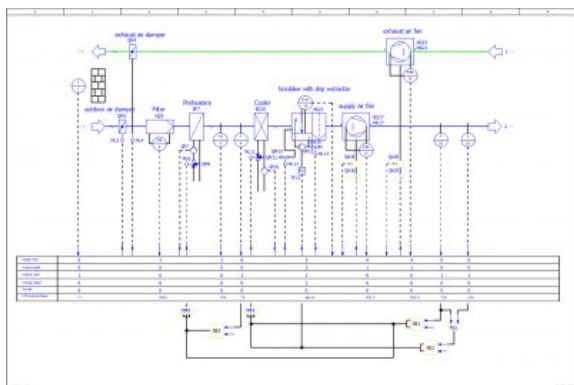

EPLANは、専用ウェブサイトの開設も予定しており、いわゆるウィンドウ・マクロが、EPLANフォーマットで無償提供されます。ここでは、PCT（プロセス制御）のロジック回路も含まれており、ビル・オートメーション分野のユーザーは、マクロライブラリを用いて設計効率を向上させることができ、回路図の生成については、大きな時間節約が見込まれます。さらに、エンジニアリング・プロセスの構想設計作業をEPLANプラットフォーム上で最初から始めることができます。プロジェクトの事前設計の段階で、あらかじめ数や量も体系的に把握でき、後の詳細設計は、それに基づく回路図の生成やシステムのより具体的な設計が可能になります。

マクロ集の体系的な拡大に向けて

9月にリリース予定のEPLANプラットフォーム・バージョン2.8で総合電気CADのEPLANは、ビル・オートメーション分野のマスター・データ充実に向けた最初の一步を踏み出します。

空調マクロ：マクロのもう一つの例。外気温に依存した暖機運転時の温度制御用マクロ。

発信元：EPLAN Software & Service

イープランソフトウェア&サービス (EPLAN Software & Service)

EPLAN Software & Serviceは、世界をリードするサービス・プロバイダとして、コンピュータ支援技術(CAx)とともにコンフィグレーションやメカトロに向けたソリューションを開発しています。また、お客様のエンジニアリング・プロセス最適化についてコンサルティングも行っています。ERPやPDM、PLMシステムに対する標準インターフェイスに加え、特殊仕様のインターフェイスによって、製品開発から発注処理、生産を通じたデータの一貫性を保証します。EPLANはグローバルに活躍する企業として、世界の4万5千社を超えるお客様による12万件以上のインストールをサポートしています。

1984年創立のEPLANは、Friedhelm Loh Group (フリードヘルム・ロー・グループ)の一員です。Friedhelm Loh Groupは、全世界で18カ所の生産拠点と78社の子会社を運営しています。グループ全体で1万1500名以上の従業員を擁し、2015年の売り上げは約22億ユーロに達しました。また2016年には、連続8回目となる「Top German Employer (ドイツのトップ事業者)」の荣誉に輝きました。さらにFriedhelm Loh Groupは、評価組織Deutschland TestとFocus Money誌が行った調査で「Top vocational trainer (人材育成に優れたトップ企業)」としても認められました。

より詳しい情報につきましては、www.eplan.deおよびwww.friedhelm-loh-group.comをご覧ください。

EPLAN Software & Services **株式会社**
〒222-0033
横浜市港北区新横浜2-5-11金子第1ビル7階