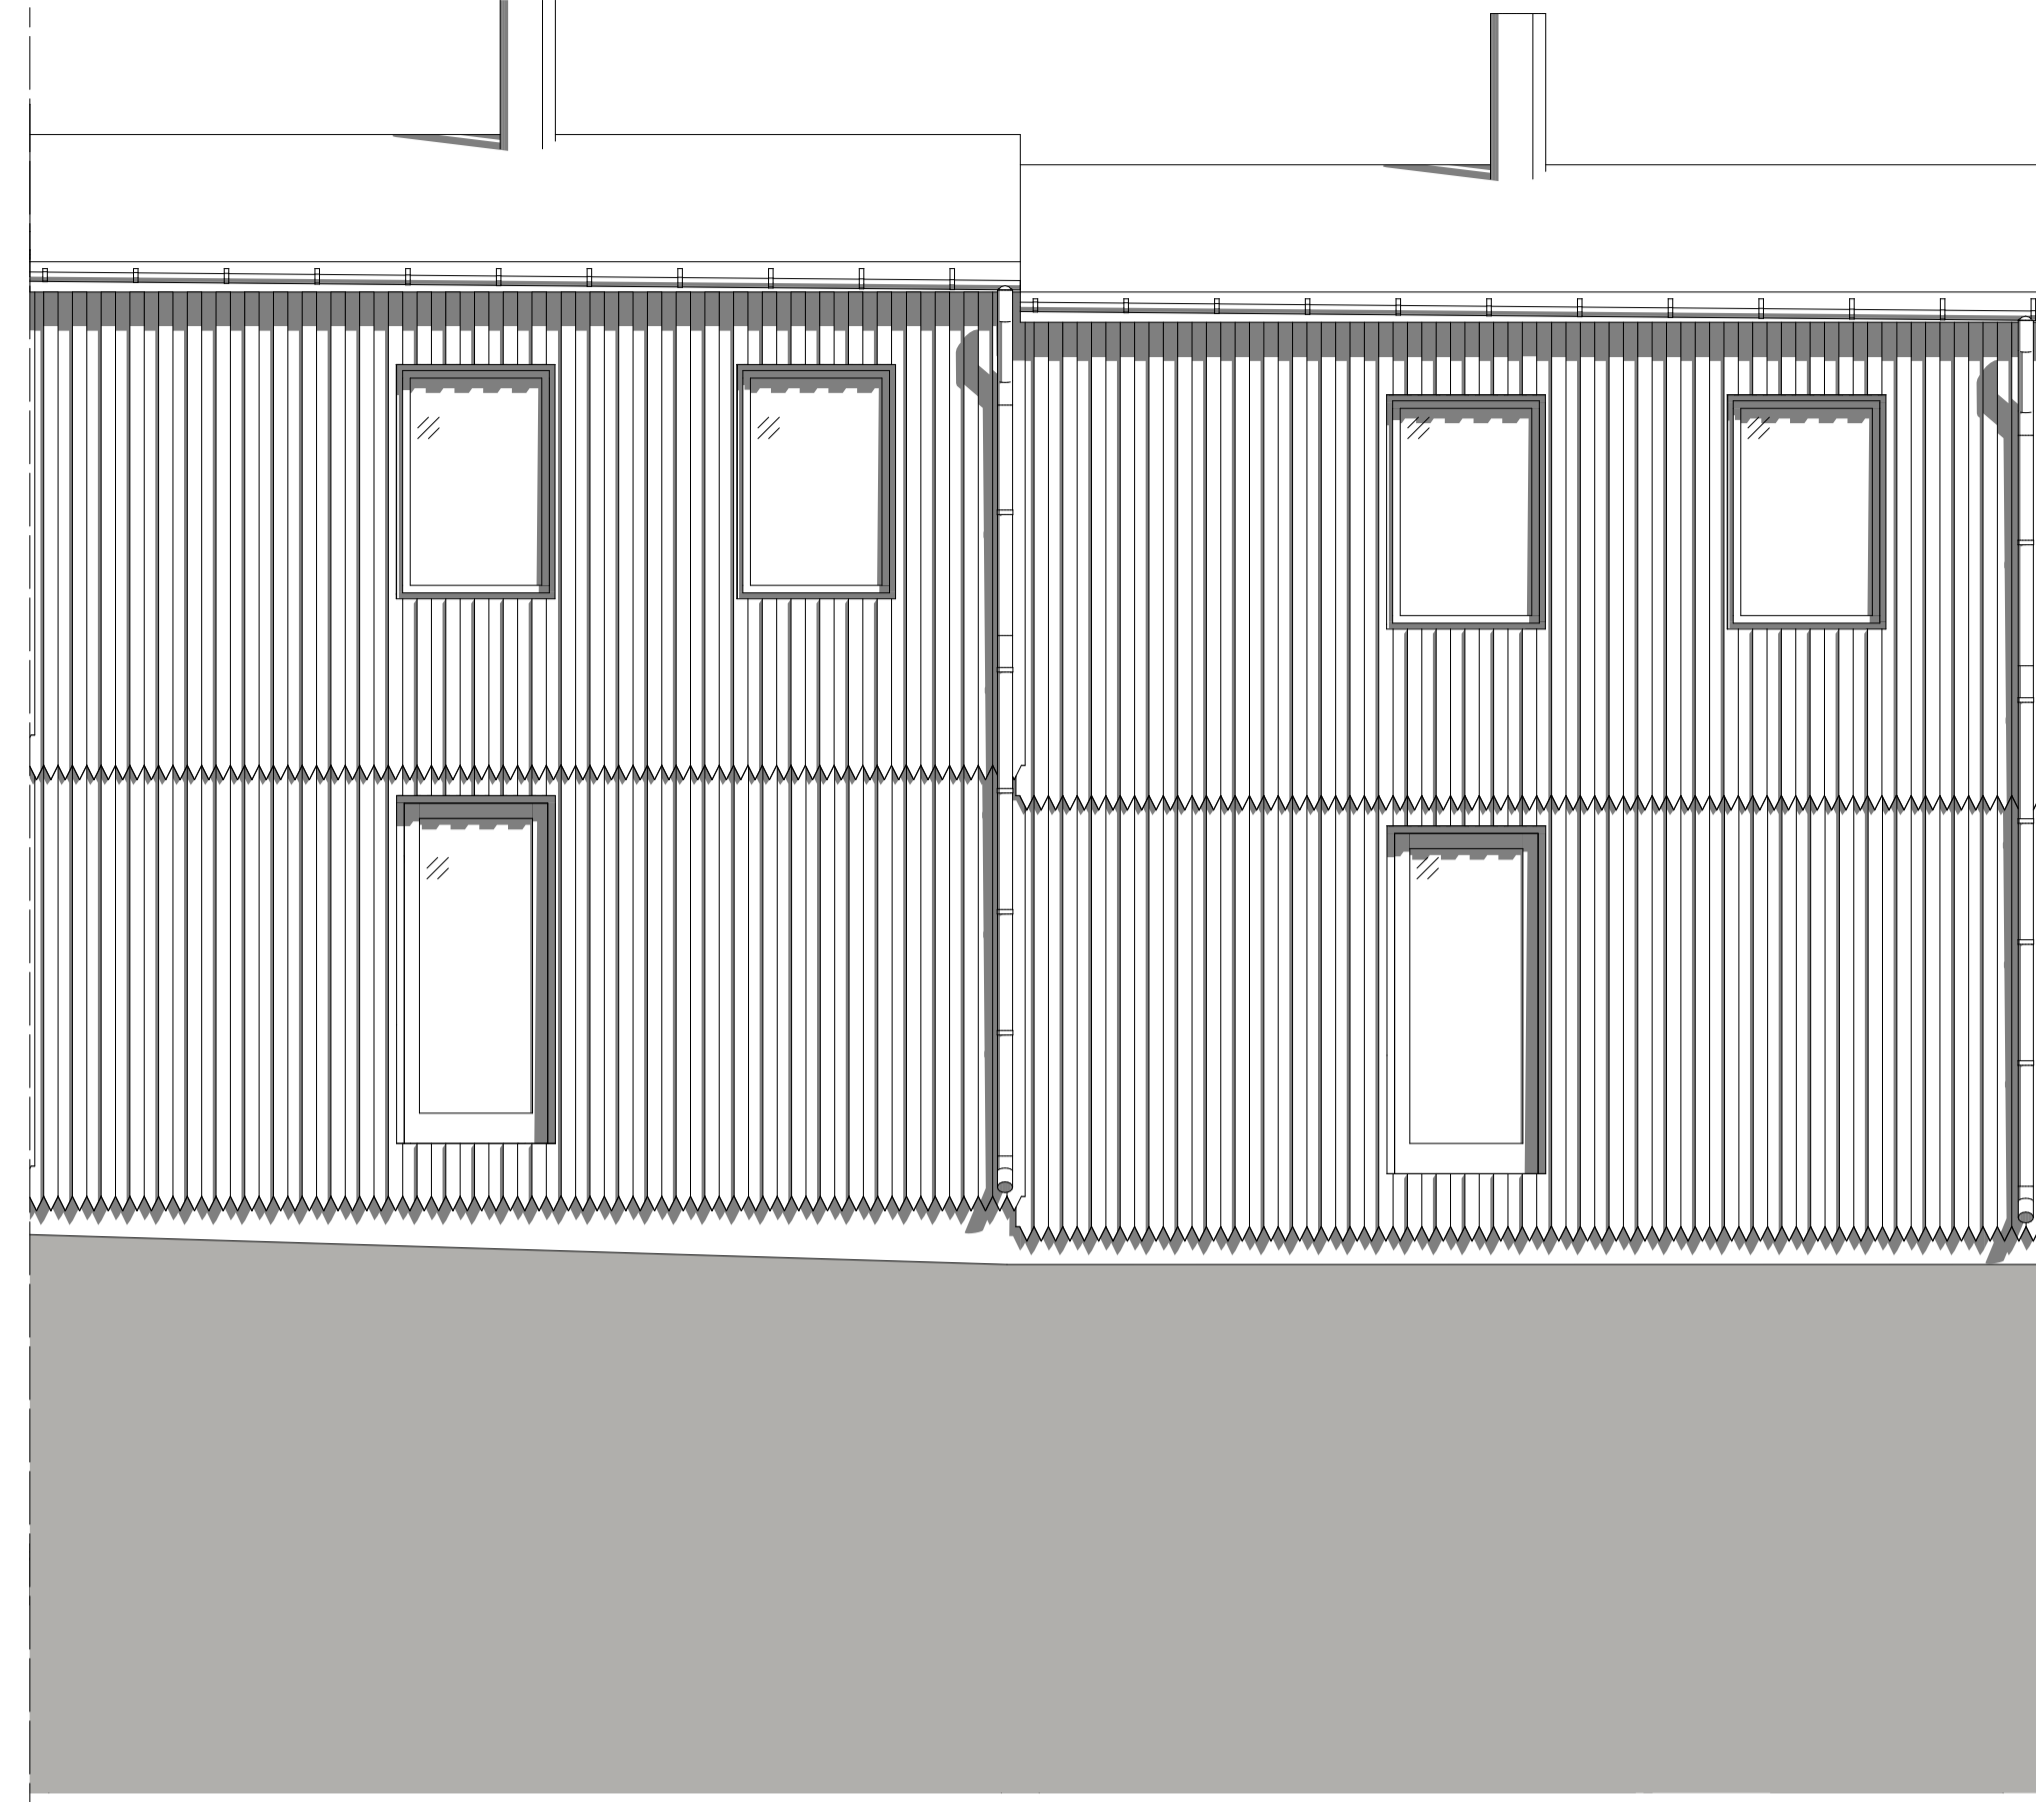

FASAD NORDVÄST