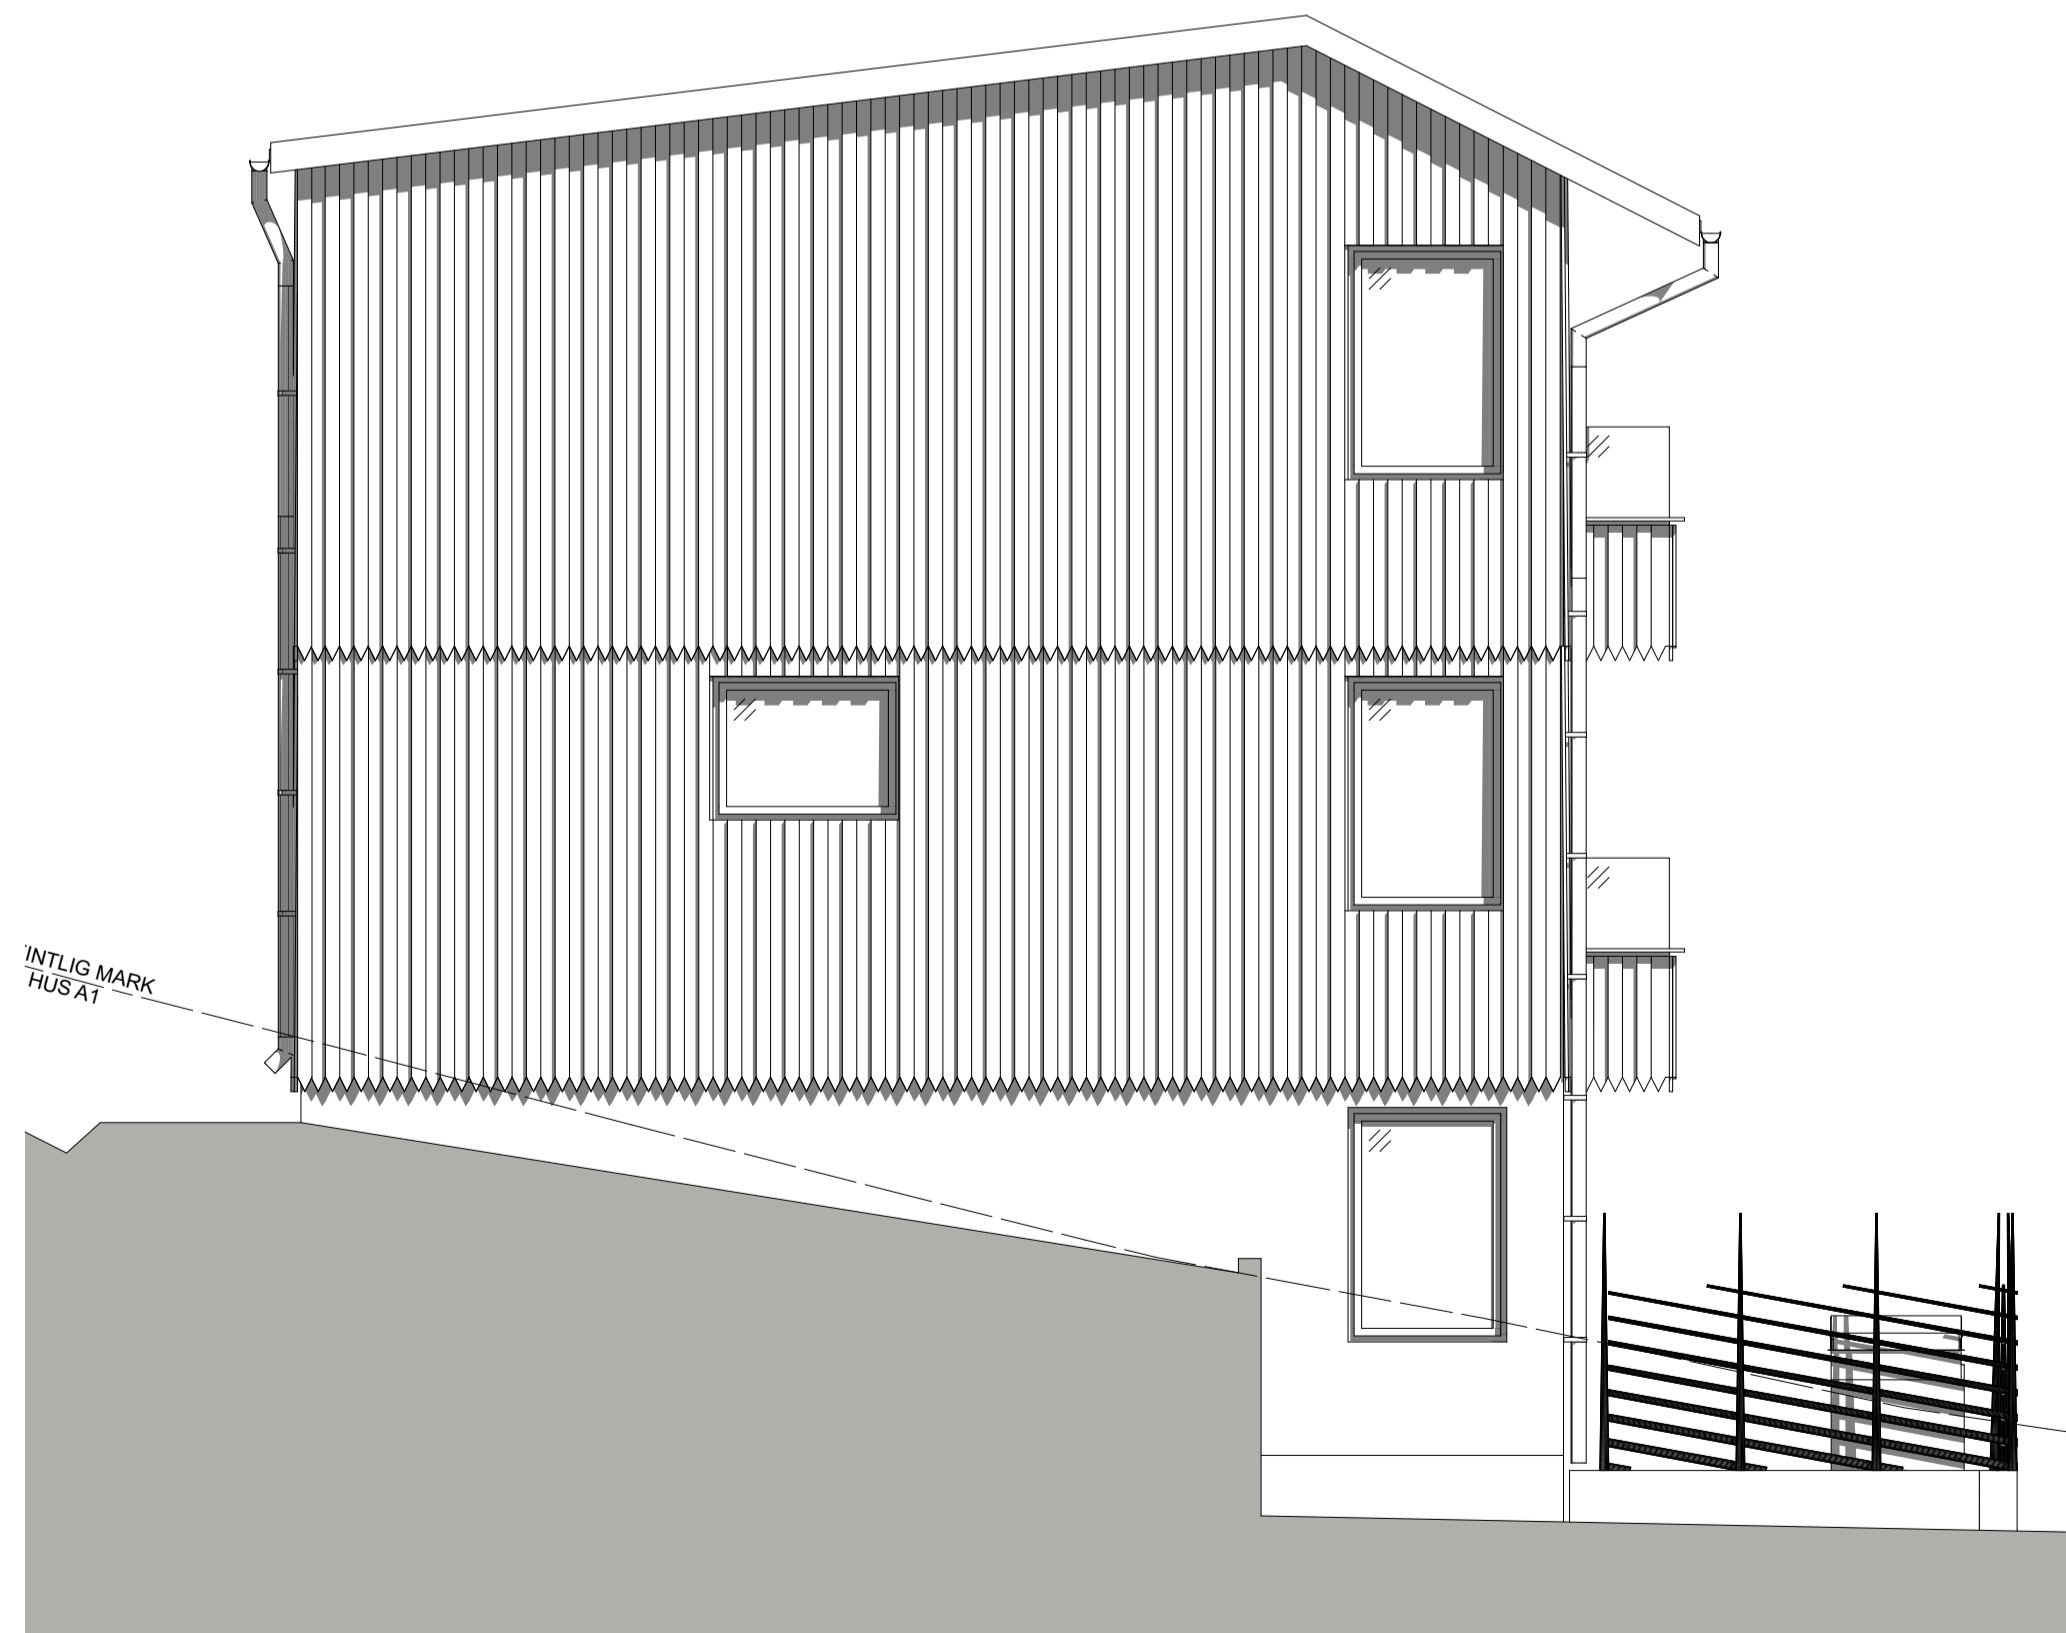

FASAD SYDÖST

FASAD NORDVÄST

FASAD SYDVÄST

## FÖRKLARINGAR

MÅTT I MILLIMETER.  
HÖJDMÅTT I METER.

RITNINGARNA AVSER HUS A1, A2 OCH A3.

RADHUS PÅ GAVEL A1, B1 OCH C1 HAR SAMMA PLANLÖSNING. A5, B7 OCH C4 ÄR SPEGELVÄNDA.

RADHUS A2, A4, B2, B4, B6 OCH C2 HAR SAMMA PLANLÖSNING. A3, B3, B5 OCH C3 ÄR SPEGELVÄNDA.

ENTRÉGÅRD/UTEPLATSERS UTFORMNING KAN SKILJA. SE ILLUSTRATIONSPLAN A-10-0-001 FÖR TÄNKT UTFORMNING.

## FÖRESKRIFTER

FASADPANEL, FÖNSTER- OCH DÖRRKARMAR, HÄNGRÄNNOR, STUPRÖR OCH PLÅTDETALJER SKA UTFÖRAS I SAMMA FÄRG ENLIGT NEDAN.

RADHUS TYP A:  
LINDAB KULÖR 830 BARRGRÖN  
NÄRMASTE NCS S7010-G30Y  
NÄRMASTE RAL 6020