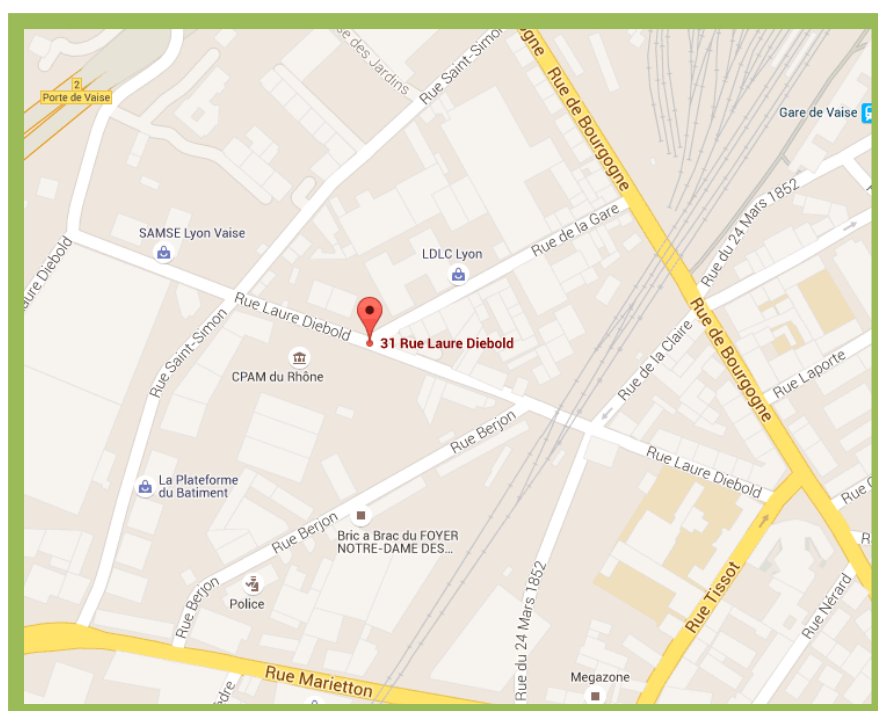

VENIR A GREENOPOLIS

ACCES

PYRAMIDE CONSEILS se situe au 31 rue Laure Diebold, 69009 Lyon.

Positionné entre Techlid et le Pôle Numérique de Vaise, le parc bénéficie d'une excellente accessibilité (A6, Téo, ligne D du métro) et d'une localisation privilégiée à l'entrée ouest de l'agglomération.

En métro : Gare de Vaise à 6 minutes, Valmy à 8 minutes

En train ; Gare de Vaise à 6 minutes

En voiture : A6 à 2 minutes (côté rue Marietton), Périphérique Téo à 2 minutes (côté rue de Bourgogne).

PARKING