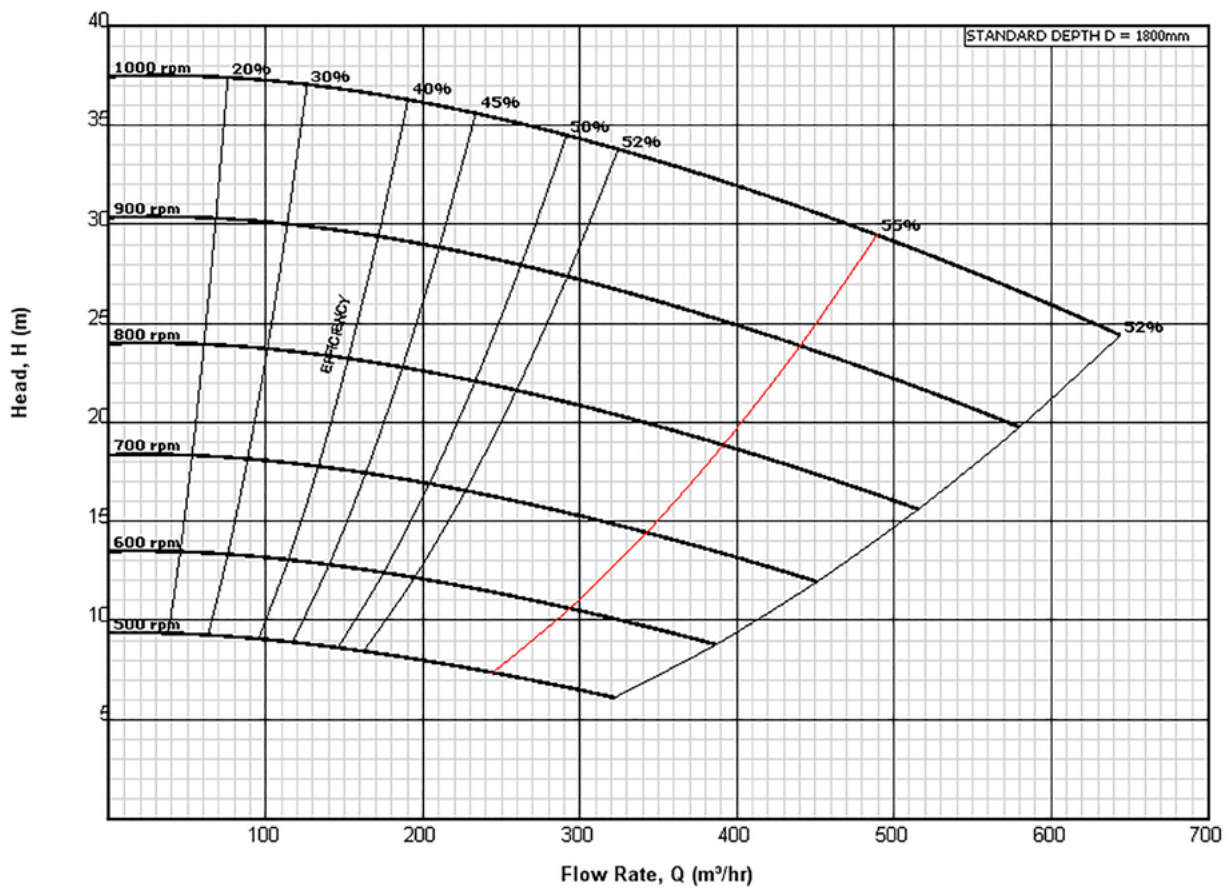

# Standard Series SV60-901126

Suction	N/A
Discharge	150 mm (6")
Maximum RPM	1000
Sealing system	N/A
Impeller material	Rubber
Liner material	Rubber
Throat bush	N/A
Maximum motor power	110 kW
Weight-Bare shaft pump	1737 kg

# Standard Series SV60-901126

PUMP		A	B	C	D		E	F	G	H	J	Øn	K	M	N	P	Q	PUMP WEIGHT (kg)	S	DISCHARGE FLANGE SIZE			
TYPE	FRAME				NOTE: These are maximum dimensions based on largest motor sizes	STANDARD COLUMN								OPTIONAL COLUMN	ØD0	ØD2	ØD1			X-Ød			
SV15	PV	137	285	153	900	1200 1800	500	500	450	450	205	18	174	1113	675	248	629	285	280	127	40	98	4-Ø16
SV15R		1113																					
SV25	QV	227	399	231	1200	1200 1500	680	680	620	620	285	18	265	1390	794	290	681	432	350	178	65	140	4-Ø19
SV25R		1396																					
SV40	RV	265	538	317	1500	1200 1800	1000	870	800	930	400	22	393	1803	1020	416	960	867	350	229	100	191	8-Ø19
SV40R		1809																					
SV60	SV	390	670	365	1800	1500 2100	1100	1100	1030	1030	500	28	475	2186	1200	476	1011	1737	350	280	150	241	8-Ø22
SV60R		2194																					
SV80	SV	450	805	440	1800	1500 2100	1300	1200	1100	1200	600	28	550	2191	1300	476	1011	2800	350	343	200	298	8-Ø22
SV80R						2191																	
SV100	TV	500	500	470	2100	1800 2400	1750	1450	1350	1650	700	48	685	2572	1750	561	1246	3700	400	406	250	362	12-Ø25
SV100R						2572																	
SV120	TV	500	1170	559	2100	1800 2400	1750	1450	1350	1650	700	48	700	2476	1750	561	1246		400	483	300	432	12-Ø25
SV120R		2832																					

NOTE: L size: 300, 600, 900, 1200, 1800 R dimension range: 50-300 mm

\*All dimensions (mm) \*\*Dimensions subject to change without notice

**NOTE** This information is for guidance/reference only. For application specific drawings and curves, please contact your nearest authorised distributor at [slurrypro.com](http://slurrypro.com)