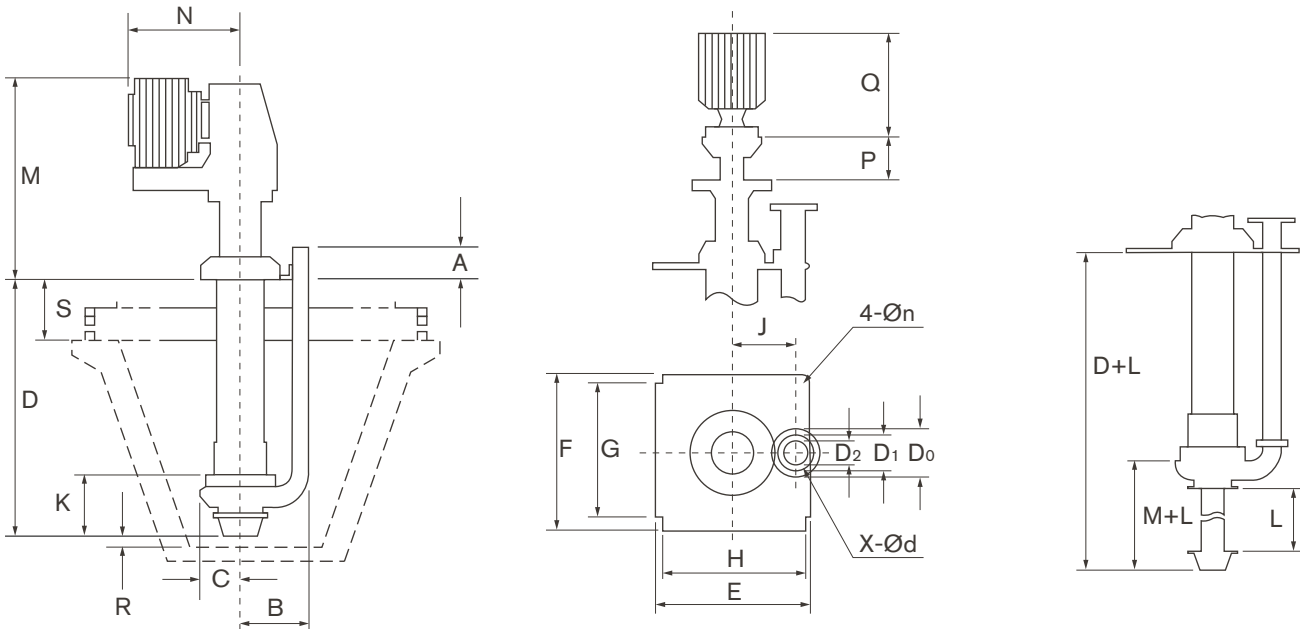

# Standard Series SV60-901126

Suction	N/A
Discharge	150 mm (6")
Maximum RPM	1000
Sealing system	N/A
Impeller material	Rubber
Liner material	Rubber
Throat bush	N/A
Maximum motor power	110 kW
Weight-Bare shaft pump	1737 kg

# Standard Series SV60-901126

PUMP		A	B	C	D		E	F	G	H	J	Øn	K	M	N	P	Q	PUMP WEIGHT (kg)	S	DISCHARGE FLANGE SIZE			
TYPE	FRAME				NOTE: These are maximum dimensions based on largest motor sizes	STANDARD COLUMN								OPTIONAL COLUMN	ØD0	ØD2	ØD1			X-Ød			
SV15	PV	137	285	153	900	1200 1800	500	500	450	450	205	18	174	1113	675	248	629	285	280	127	40	98	4-Ø16
SV15R		1113																					
SV25	QV	227	399	231	1200	1200 1500	680	680	620	620	285	18	265	1390	794	290	681	432	350	178	65	140	4-Ø19
SV25R		1396																					
SV40	RV	265	538	317	1500	1200 1800	1000	870	800	930	400	22	393	1803	1020	416	960	867	350	229	100	191	8-Ø19
SV40R		1809																					
SV60	SV	390	670	365	1800	1500 2100	1100	1100	1030	1030	500	28	475	2186	1200	476	1011	1737	350	280	150	241	8-Ø22
SV60R		2194																					
SV80	SV	450	805	440	1800	1500 2100	1300	1200	1100	1200	600	28	550	2191	1300	476	1011	2800	350	343	200	298	8-Ø22
SV80R						2191																	
SV100	TV	500	500	470	2100	1800 2400	1750	1450	1350	1650	700	48	685	2572	1750	561	1246	3700	400	406	250	362	12-Ø25
SV100R						2572																	
SV120	TV	500	1170	559	2100	1800 2400	1750	1450	1350	1650	700	48	700	2476	1750	561	1246		400	483	300	432	12-Ø25
SV120R		2832																					

NOTE: L size: 300, 600, 900, 1200, 1800 R dimension range: 50-300 mm

\*All dimensions (mm) \*\*Dimensions subject to change without notice

**NOTE** This information is for guidance/reference only. For application specific drawings and curves, please contact your nearest authorised distributor at [slurrypro.com](http://slurrypro.com)