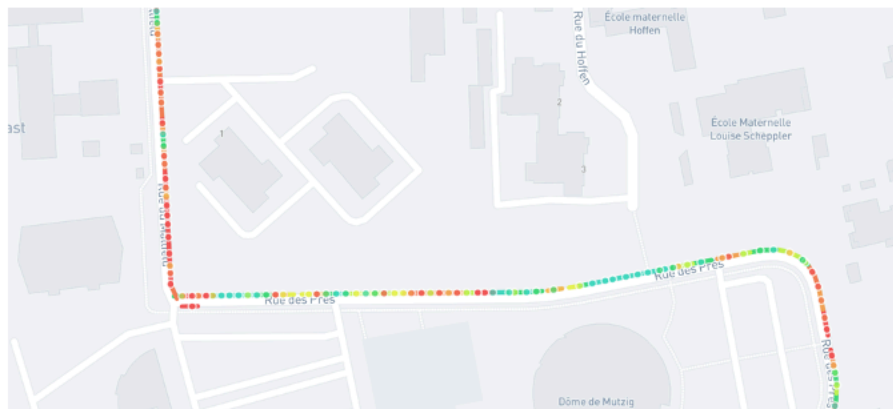

## Caractéristiques

Petite ville se trouvant sur la route des vins d'Alsace, Mutzig est pleine de charme, avec ses jolies maisons à colombages typiques de la région alsacienne. Une histoire de numéro de téléphone sur un Post-It, c'est comme ça que Mutzig a connu l'existence de vialytics.

## Besoins

Mutzig était à la recherche d'un outil numérique pour capitaliser les connaissances routières et assurer une meilleure passation entre les anciens et les nouvelles générations.

## Résultats

Localisation **automatique** de la position exacte des dégradations routières via un système de 'map matching' et du linéaire photo pris tous les 4 mètres.

 **Contact Référent**  
Jacques Schmitt  
Directeur des Services Techniques  
j.schmitt@villedemutzig.eu  
03 90 40 95 08