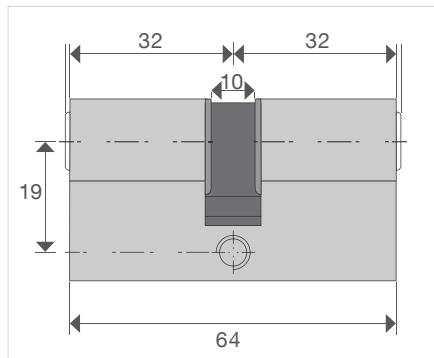

# Profilzylinder für Einhausungen Österreich

Optimale Sicherheit und Schutz bietet die Integration eines Profilzylinders.

Zylinderlängen:

Ausführung	Vollzylinder	Halbzylinder
QLB, Vollblech, Holz	32/32	32/10
HPL	38/32	38/10

Vollzylinder:

32/32

38/32

Halbzylinder:

32/10

38/10