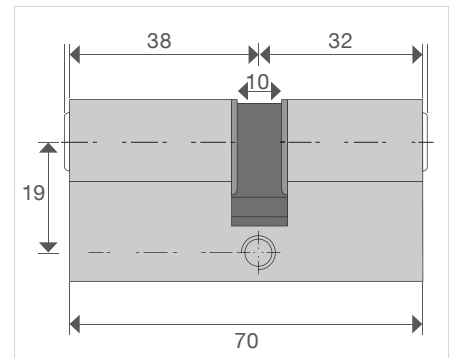

# Profilzylinder für Einhausungen Österreich

Optimale Sicherheit und Schutz bietet die Integration eines Profilzylinders.

Zylinderlängen:

Ausführung	Vollzylinder	Halbzylinder
QLB, Vollblech, Holz	32/32	32/10
HPL	38/32	38/10

Vollzylinder:

32/32

38/32

Halbzylinder:

32/10

38/10