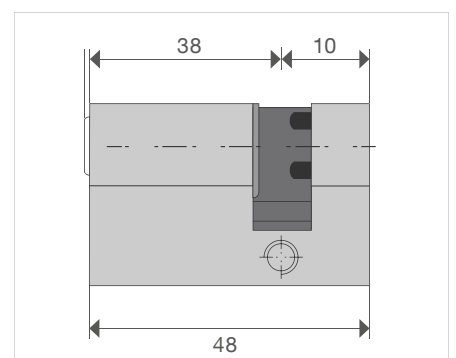

# Profilzylinder für Einhausungen Österreich

Optimale Sicherheit und Schutz bietet die Integration eines Profilzylinders.

Zylinderlängen:

Ausführung	Vollzylinder	Halbzylinder
QLB, Vollblech, Holz	32/32	32/10
HPL	38/32	38/10

Vollzylinder:

32/32

38/32

Halbzylinder:

32/10

38/10