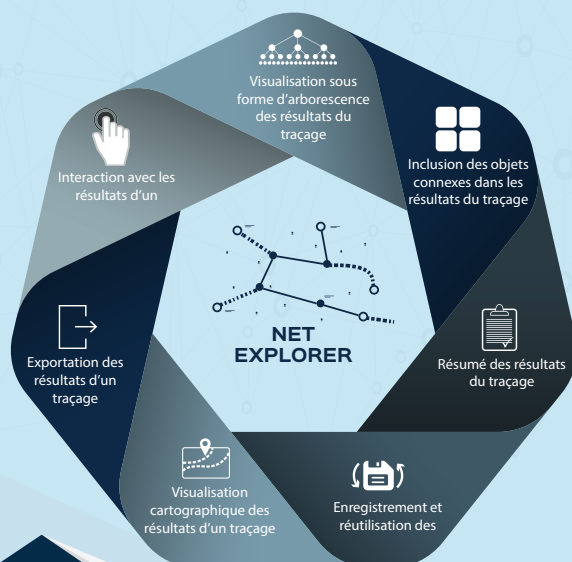

## Problématique

- L'outil de tracking réseau ne correspond pas aux attentes des utilisateurs finaux
- Interaction avec les résultats du tracking réseaux impossible
- Fonctions de tracking limitées avec un accès limité

## Valeur pour l'entreprise

- Gain de productivité pour les utilisateurs de SIG Web grâce ces fonctionnalités de traçage
- Autonomie des utilisateurs sur le terrain
- Moins de personnalisation et d'applications de traçage à usage unique

## Présentation

NetExplorer permet la traçabilité et la gestion des tracés réseaux en visualisation cartes, arborescences, tableaux et graphiques dans les navigateurs Web. NetExplorer permet ainsi aux utilisateurs finaux d'effectuer le suivi d'un simple clic, combinant et simplifiant plusieurs étapes associées, tout en offrant la possibilité de créer des boîtes à outils de tracking réutilisables.

NetExplorer permet le traçage de réseaux (électricité, gaz, eau, assainissement - réseau géométrique et réseau de distribution) incluant les données sur les clients, les dossiers associés, l'accent mis sur les réseaux en amont/aval, les protections et les tests d'isolation. NetExplorer est un outil de suivi pratique et évolutif, qui permet de mieux évaluer, planifier et prévenir les problématiques de réseau.