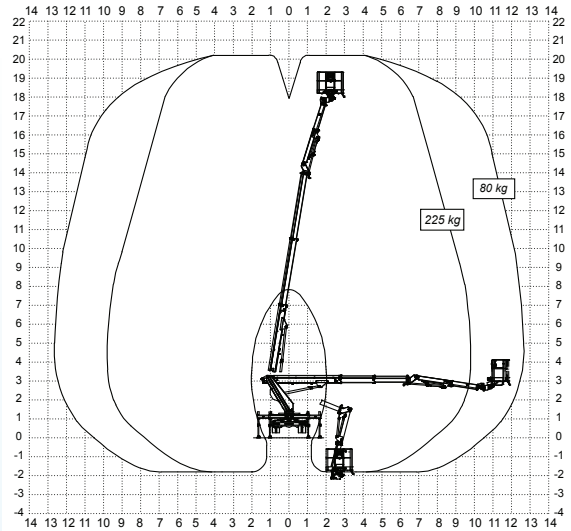

## TECHNISCHE DATEN MJ 201

max. Arbeitshöhe	20,1 m
max. Plattformhöhe	18,1 m
max. seitliche Reichweite	9,8 m (225kg) - 12,6m (80kg)
Tragkraft	225 kg
Arbeitskorbmaße	1.400 x 700 x 1.110 mm
Korbdrehbereich	+/- 90°
Teleskopausschub	8,14 m
Kippalarm	1°
Schwenkbereich	400°