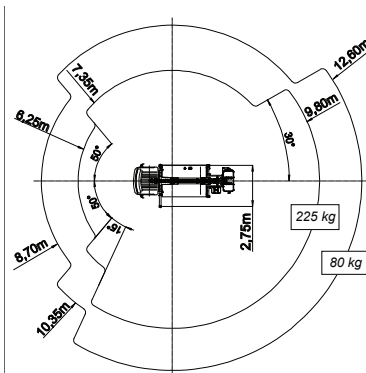

## TECHNISCHE DATEN MJ 201

max. Arbeitshöhe	20,1 m
max. Plattformhöhe	18,1 m
max. seitliche Reichweite	9,8 m (225kg) - 12,6m (80kg)
Tragkraft	225 kg
Arbeitskorbmaße	1.400 x 700 x 1.110 mm
Korbdrehbereich	+/- 90°
Teleskopausschub	8,14 m
Kippalarm	1°
Schwenkbereich	400°