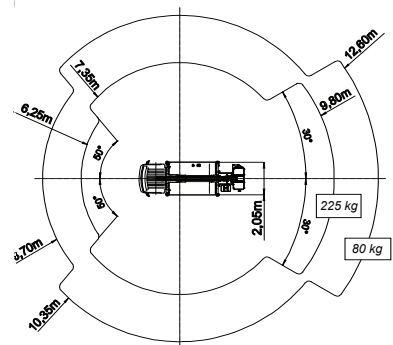

## TECHNISCHE DATEN MJ 201

max. Arbeitshöhe	20,1 m
max. Plattformhöhe	18,1 m
max. seitliche Reichweite	9,8 m (225kg) - 12,6m (80kg)
Tragkraft	225 kg
Arbeitskorbmaße	1.400 x 700 x 1.110 mm
Korbdrehbereich	+/- 90°
Teleskopausschub	8,14 m
Kippalarm	1°
Schwenkbereich	400°