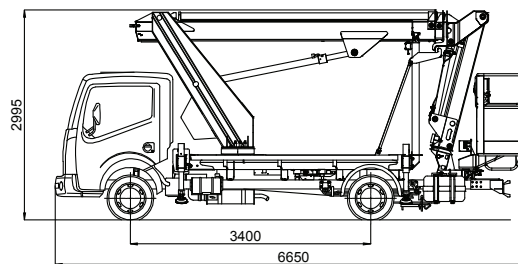

## TECHNISCHE DATEN MJ 201

max. Arbeitshöhe	20,1 m
max. Plattformhöhe	18,1 m
max. seitliche Reichweite	9,8 m (225kg) - 12,6m (80kg)
Tragkraft	225 kg
Arbeitskorbmaße	1.400 x 700 x 1.110 mm
Korbdrehbereich	+/- 90°
Teleskopausschub	8,14 m
Kippalarm	1°
Schwenkbereich	400°