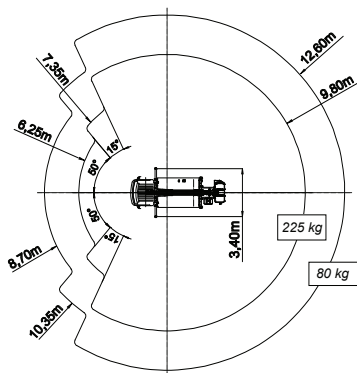

## TECHNISCHE DATEN MJ 201

max. Arbeitshöhe	20,1 m
max. Plattformhöhe	18,1 m
max. seitliche Reichweite	9,8 m (225kg) - 12,6m (80kg)
Tragkraft	225 kg
Arbeitskorbmaße	1.400 x 700 x 1.110 mm
Korbdrehbereich	+/- 90°
Teleskopausschub	8,14 m
Kippalarm	1°
Schwenkbereich	400°