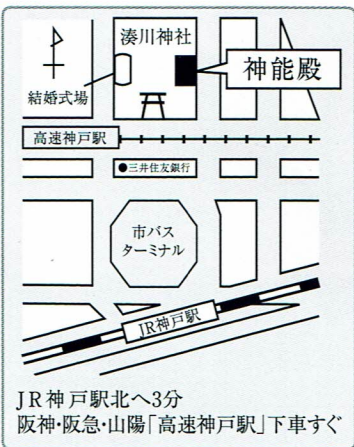

- お席でのビデオ・写真撮影及び録音は固くお断りいたします。
- 携帯電話の電源は必ずお切りのうえご入場ください。
- 会場内での飲食はご遠慮ください。
- 病気、その他やむを得ぬ場合の代動はご了承ください。
- 天災(台風、地震など)や天候異変により開催を中止する場合がございます。

観能券(税込)
-全席当日指定-
前売 7,000円
当日 8,000円

前売券予約
● 電話予約・お問い合わせ
0798-55-7362
(平日10時~17時)
● 湊川神社神能殿・各出演者