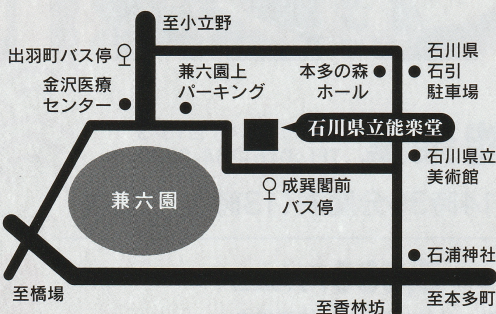

狂言 悪太郎 あくたろう

(悪太郎) 炭 哲男
 (伯父) 能村 晶人
 (徳) 能村 祐丞
 (後見) 山田 譲二

解説 高橋 憲正

能 紅葉狩 もみじがり

(シテ) 島村 明宏
 (ツレ) 藪 克徳
 川瀬 隆士
 木谷 哲也
 (ウキ) 平木 豊男
 (ウキツレ) 渡貫 多聞
 (ウキツレ) 北島 公之
 (ウキツレ) 苗加登久治
 (團) 清水 宗治
 (後見) 炭 光太郎
 宝生 和英
 高橋 憲正
 松田 若子
 福岡 聡子
 (笛) 江野 泉
 (小鼓) 住駒 幸英
 (大鼓) 飯嶋六之丞
 (大鼓) 麦谷 暁夫
 (地謡) 渡邊 荀之助
 渡邊 茂人
 佐野 弘宜
 金森 良充
 川島 英治
 中村 清
 笠間 啓
 岩井 嘉樹

交通のご案内

- 兼六園シャトルバス 成巽閣前バス停より徒歩1分
- 出羽町バス停より徒歩3分

前売り入場券お取り扱い

金沢能楽会事務所 ☎ 076-255-0075
 石川県立能楽堂事務所 ☎ 076-264-2598
 石川県立音楽堂チケットボックス
 ☎ 076-232-8632

新型コロナウイルス感染拡大防止対策

- ご来場の皆さまにマスクの着用をお願いしています。
- 入場口で検温をいたします。
- 熱や風邪症状のある方のご入場をお断りします。
- 入場口で消毒液による手指の消毒をお願いしています。
- 会場での飲食販売をいたしません。
- そのほか、県のガイドラインに従い対応いたします。