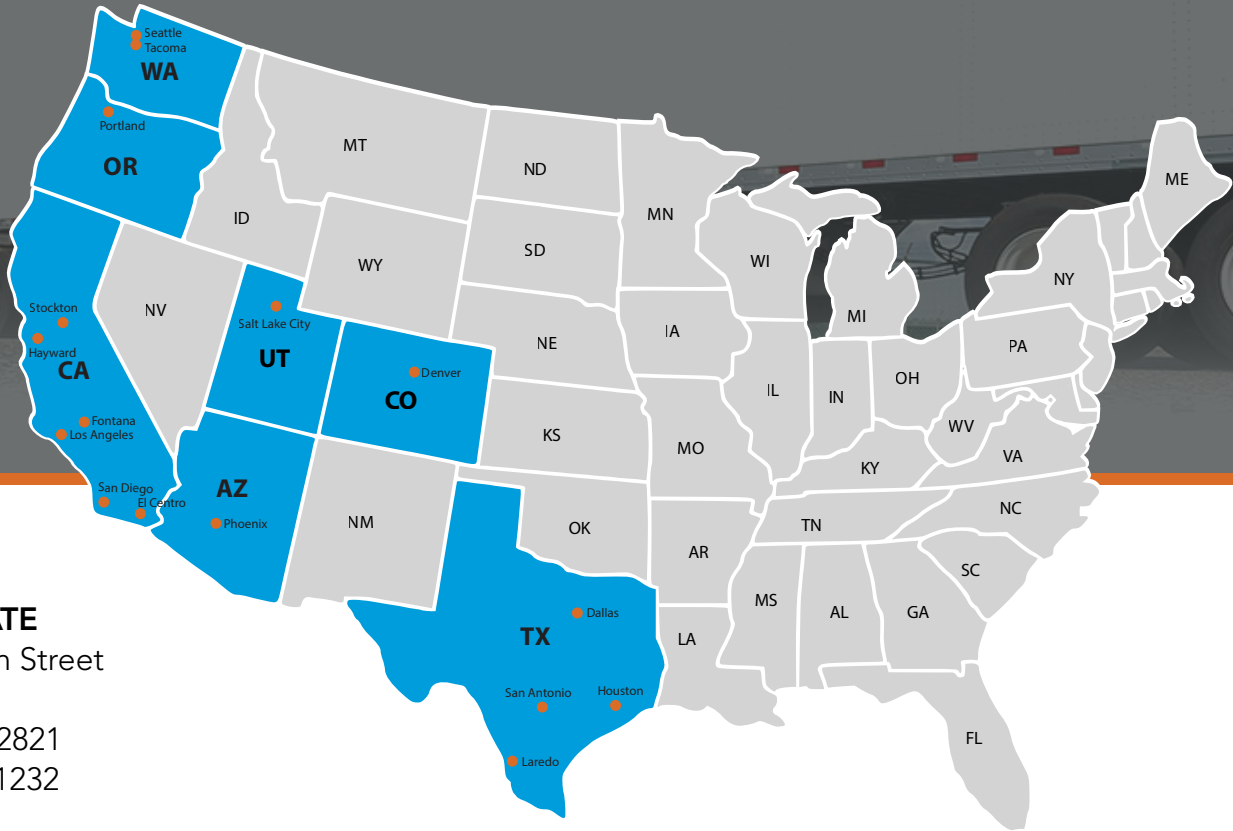

BRANCH LOCATIONS

CORPORATE

2601 Saturn Street
Suite 110
Brea, CA 92821
T 714-831-1232

DALLAS

2723 Carl Rd
Irving, TX 75062
T 972-262-3777

HAYWARD

30000 Industrial Pkwy SW
Hayward, CA 94544
T 510-471-1700

PHOENIX

6613 W. Van Buren St.
Phoenix, AZ 85043
T 623-478-8770

SAN DIEGO

8850 Paseo De La Fuente
Norte, Suite #D
San Diego, CA 92154
T 619-882-2278

DENVER

10400 East 102nd Ave.
Henderson, CO 80640
T 303-467-9600

HOUSTON

LAREDO

601 Pellegrino Ct.
Laredo, TX 78045
T 956-724-7098

SALT LAKE CITY

3215 West 500 South
Salt Lake City, UT 84104
T 801-474-8901

STOCKTON

1021 S. Stockton St.
Stockton, CA 95206
T 209-466-1070

FONTANA

16025 Slover Ave.
Fontana, CA 92337
T 909-350-2580

LOS ANGELES

13130 Crossroads Pkwy. S
City of Industry, CA 91746
T 562-949-7961

SAN ANTONIO

5807 Schertz Parkway
Selma, TX 78154
T 830-625-2649

TACOMA

1701 Port of Tacoma Rd.
Tacoma, WA 98421
T 253-859-0900