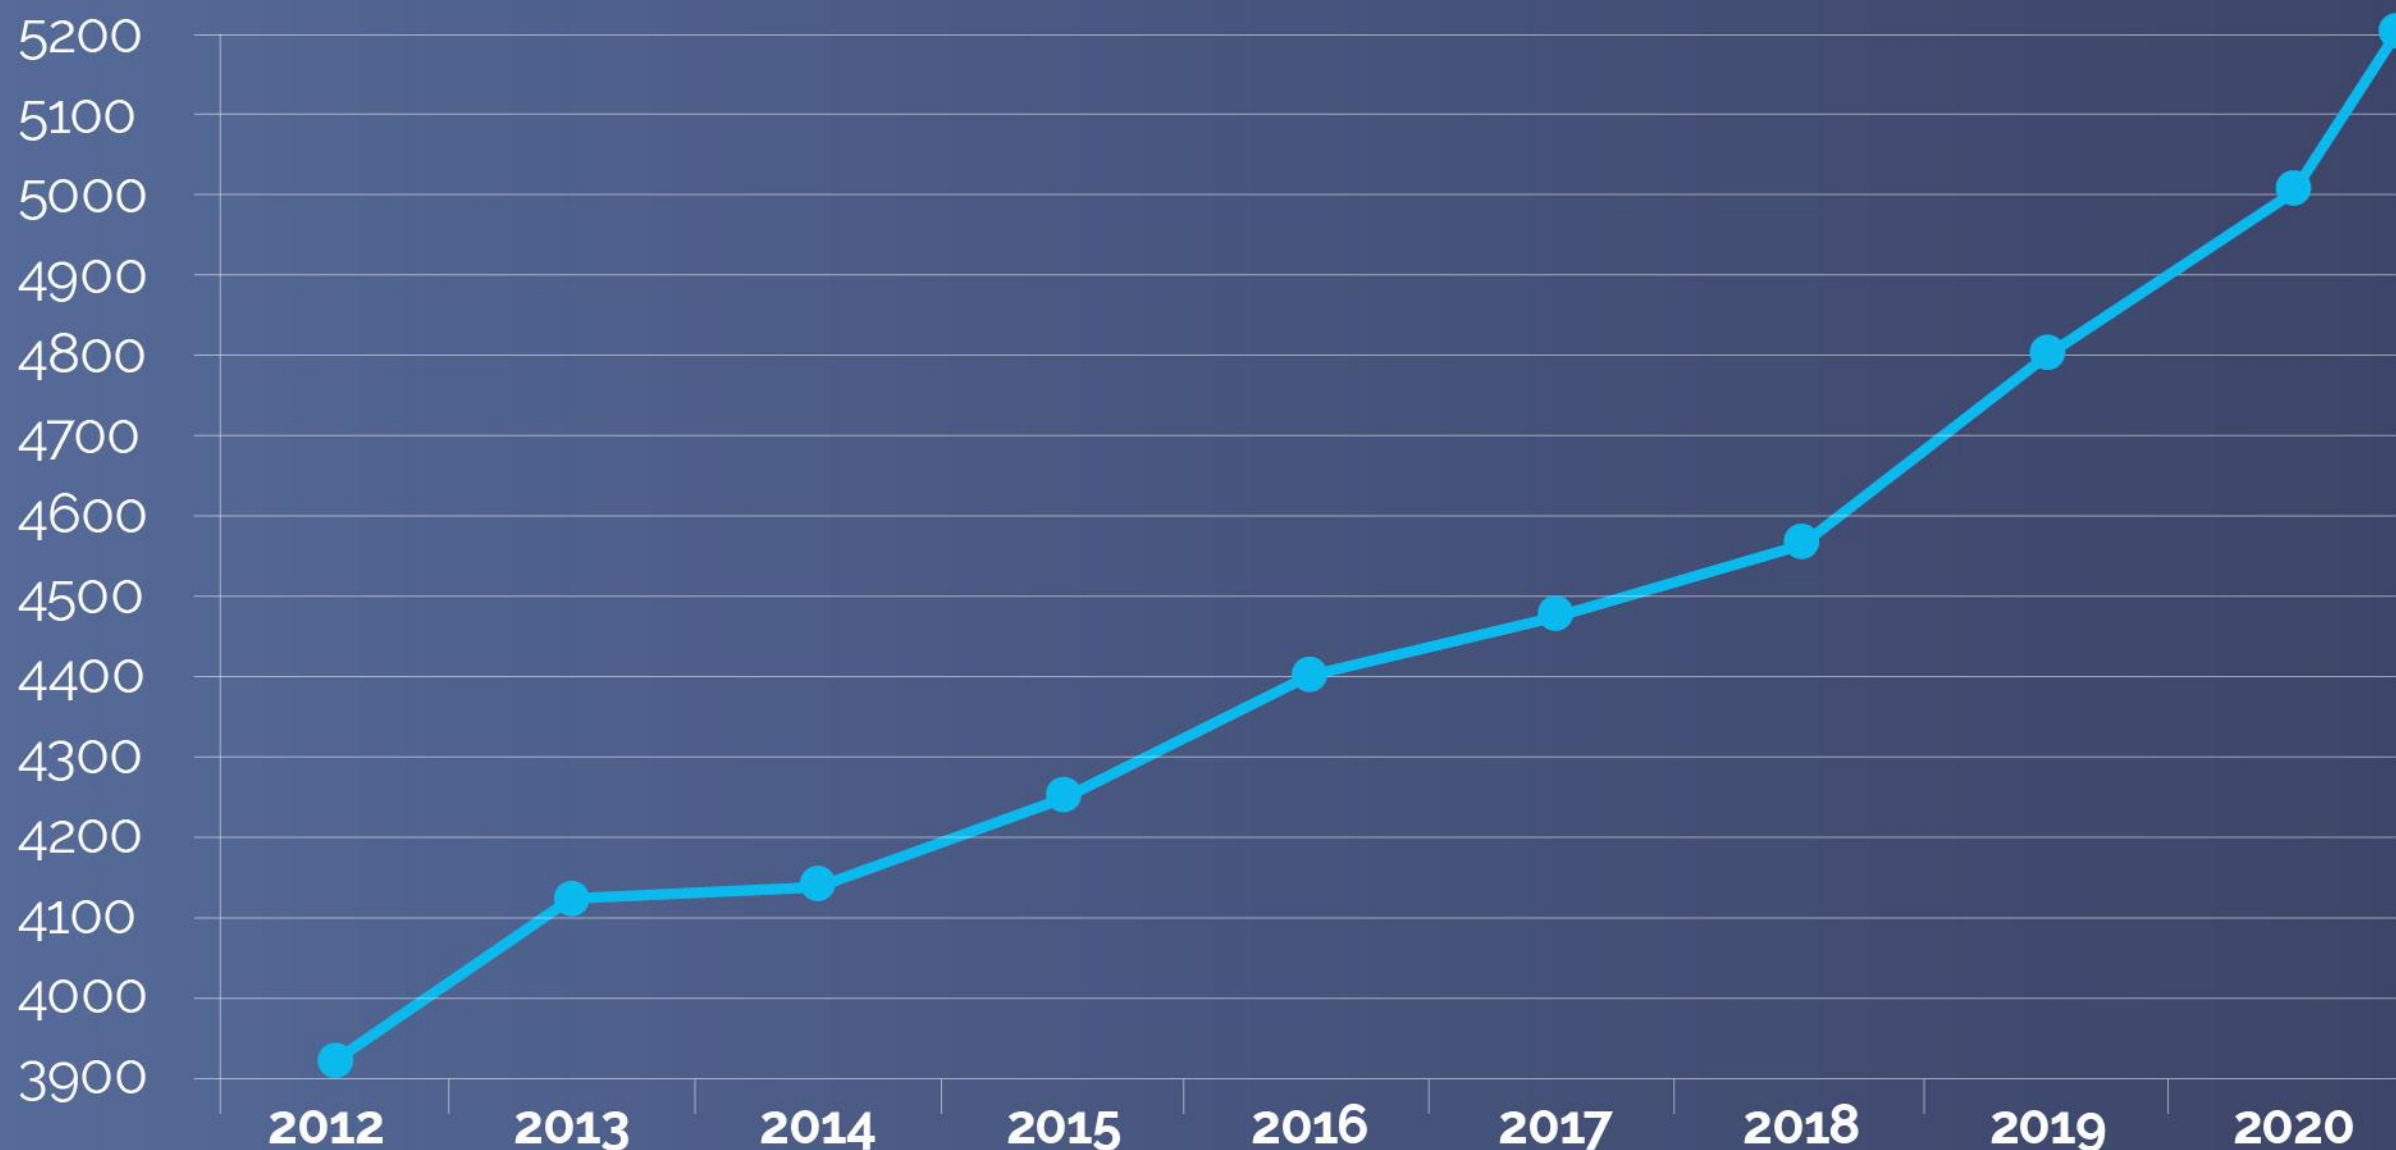

MEDLEMSUDVIKLING DANSKE UDLEJERE

BRUG SEKRETARIATET – VI ER TIL FOR DIN SKYLD! RING 86 18 51 55