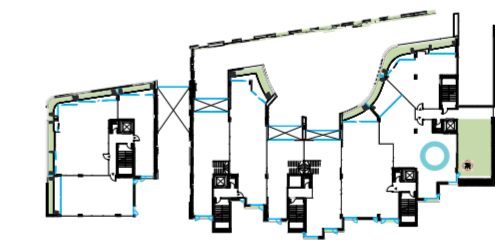

Segundo piso

Aqua

2011 B T7 ◯
139.04 m