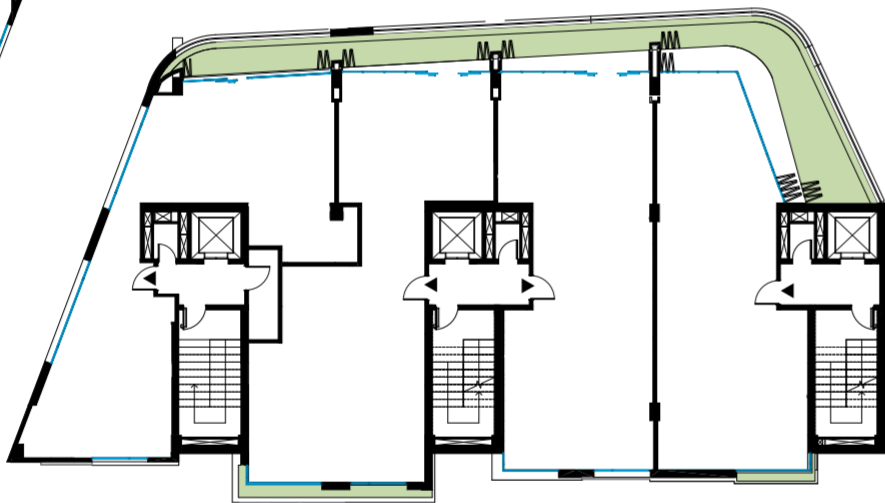

Octavo piso

Cielo

8001 1A T8
77.03 m