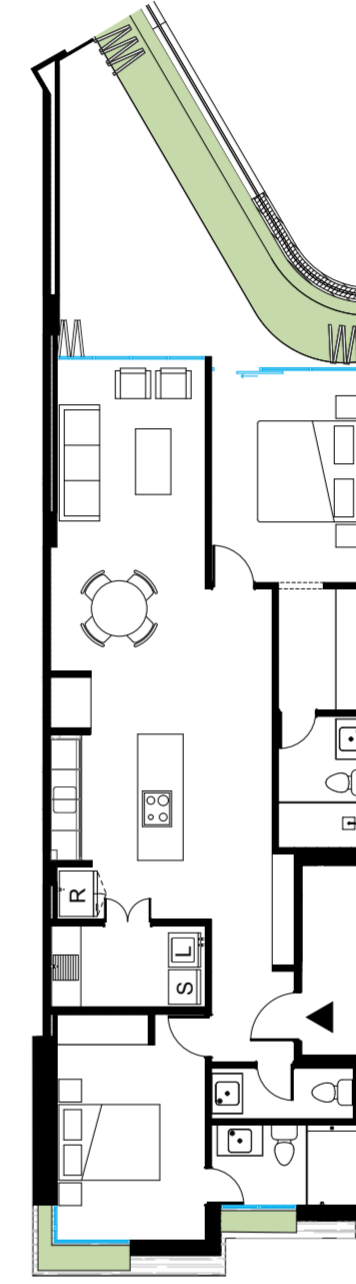

Cuarto piso

Cielo

4020 B T9 ○
103.99 m