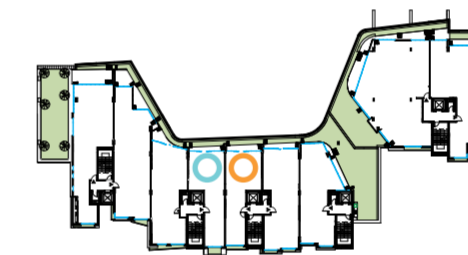

Sexto piso

Cielo

6017 1A T9 ◯
82.23 m