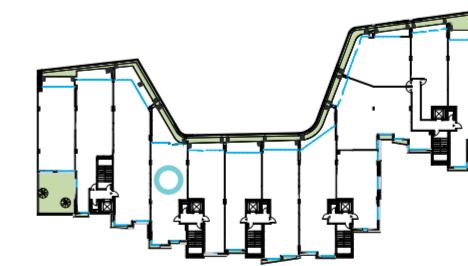

Cuarto piso

Cielo

4020 B T9 ○
103.99 m