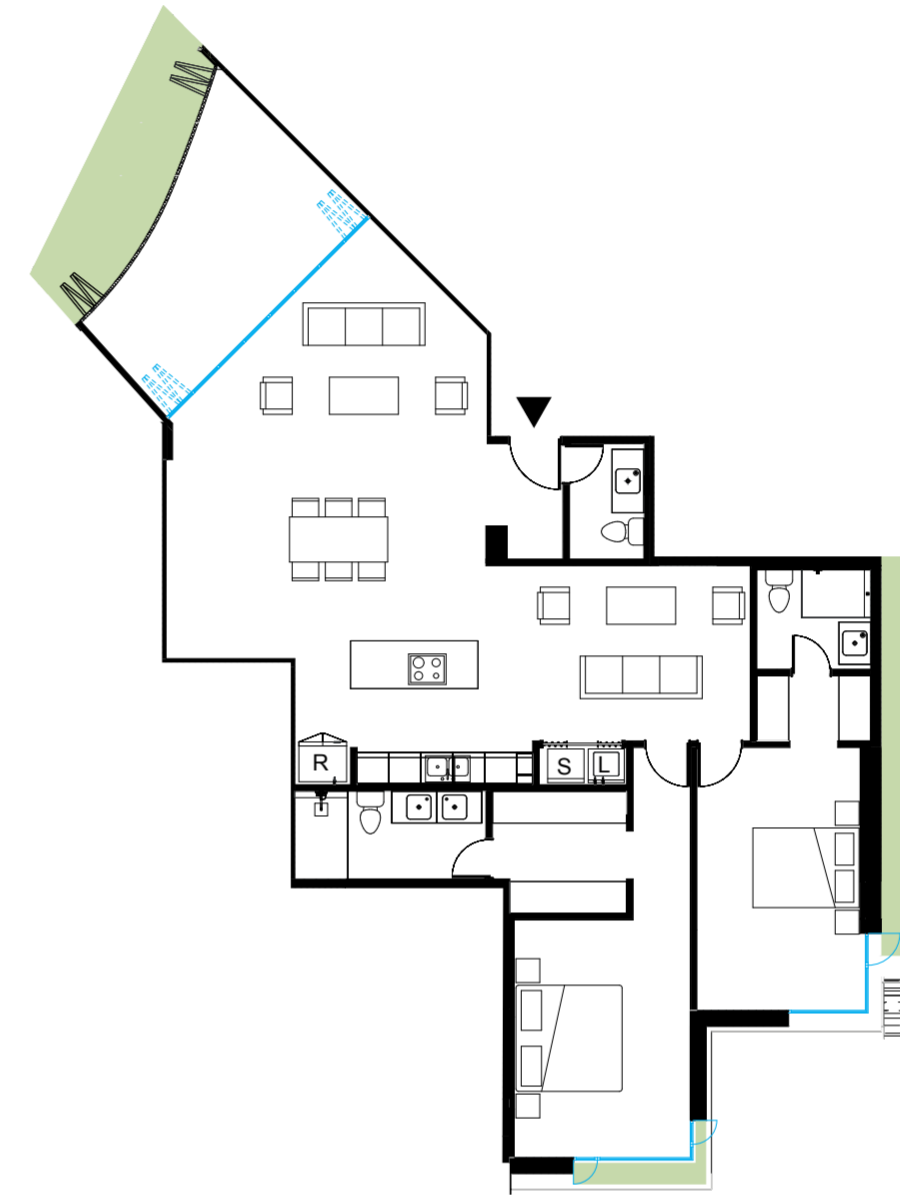

Segundo piso

Aqua

2011 B T7 ◯
139.04 m