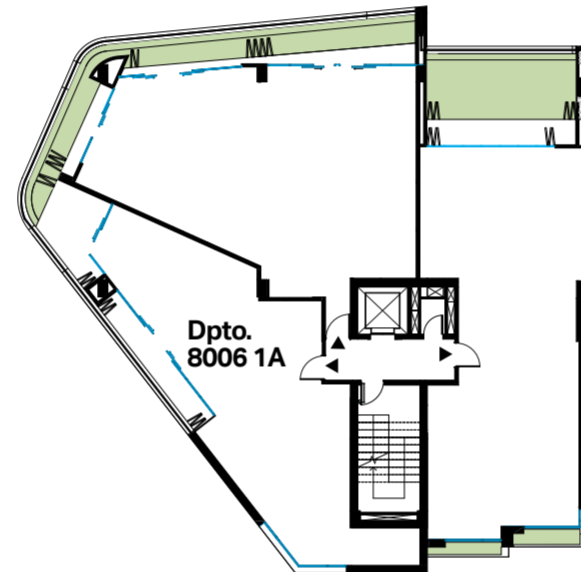

Octavo piso

Cielo

8001 1A T8
77.03 m