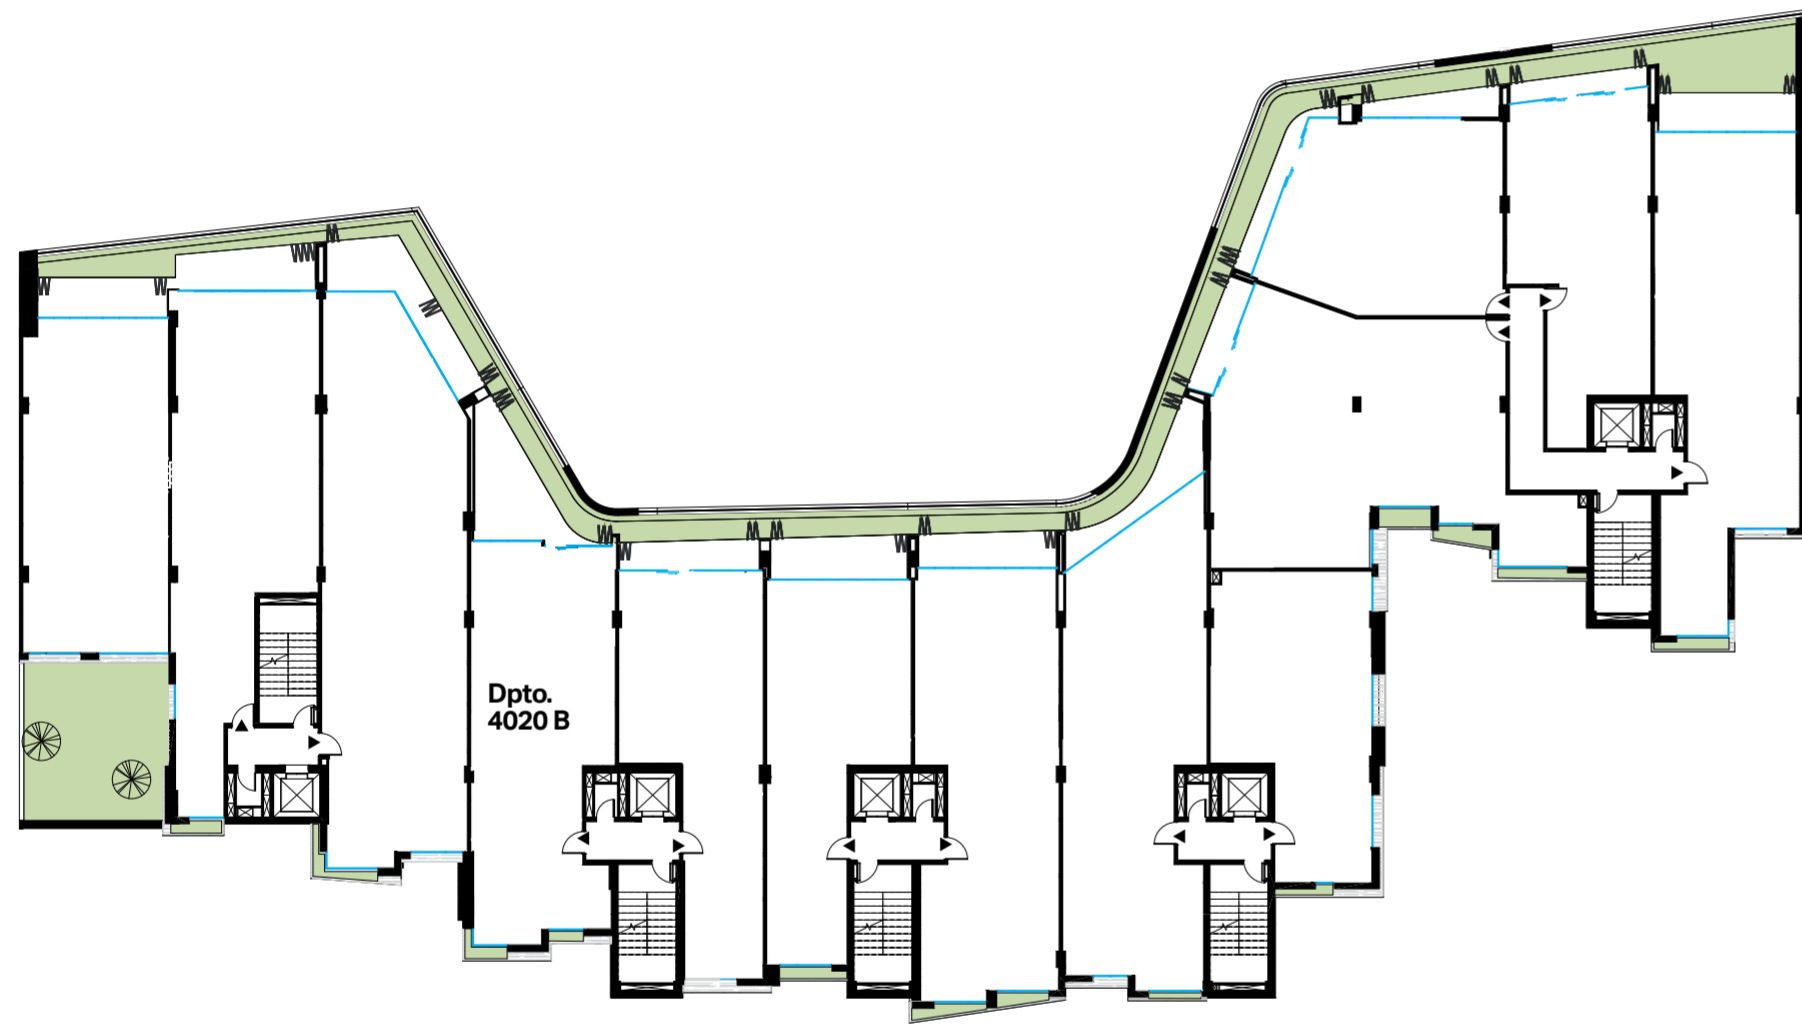

Cuarto piso

Cielo

4020 B T9 ○
103.99 m