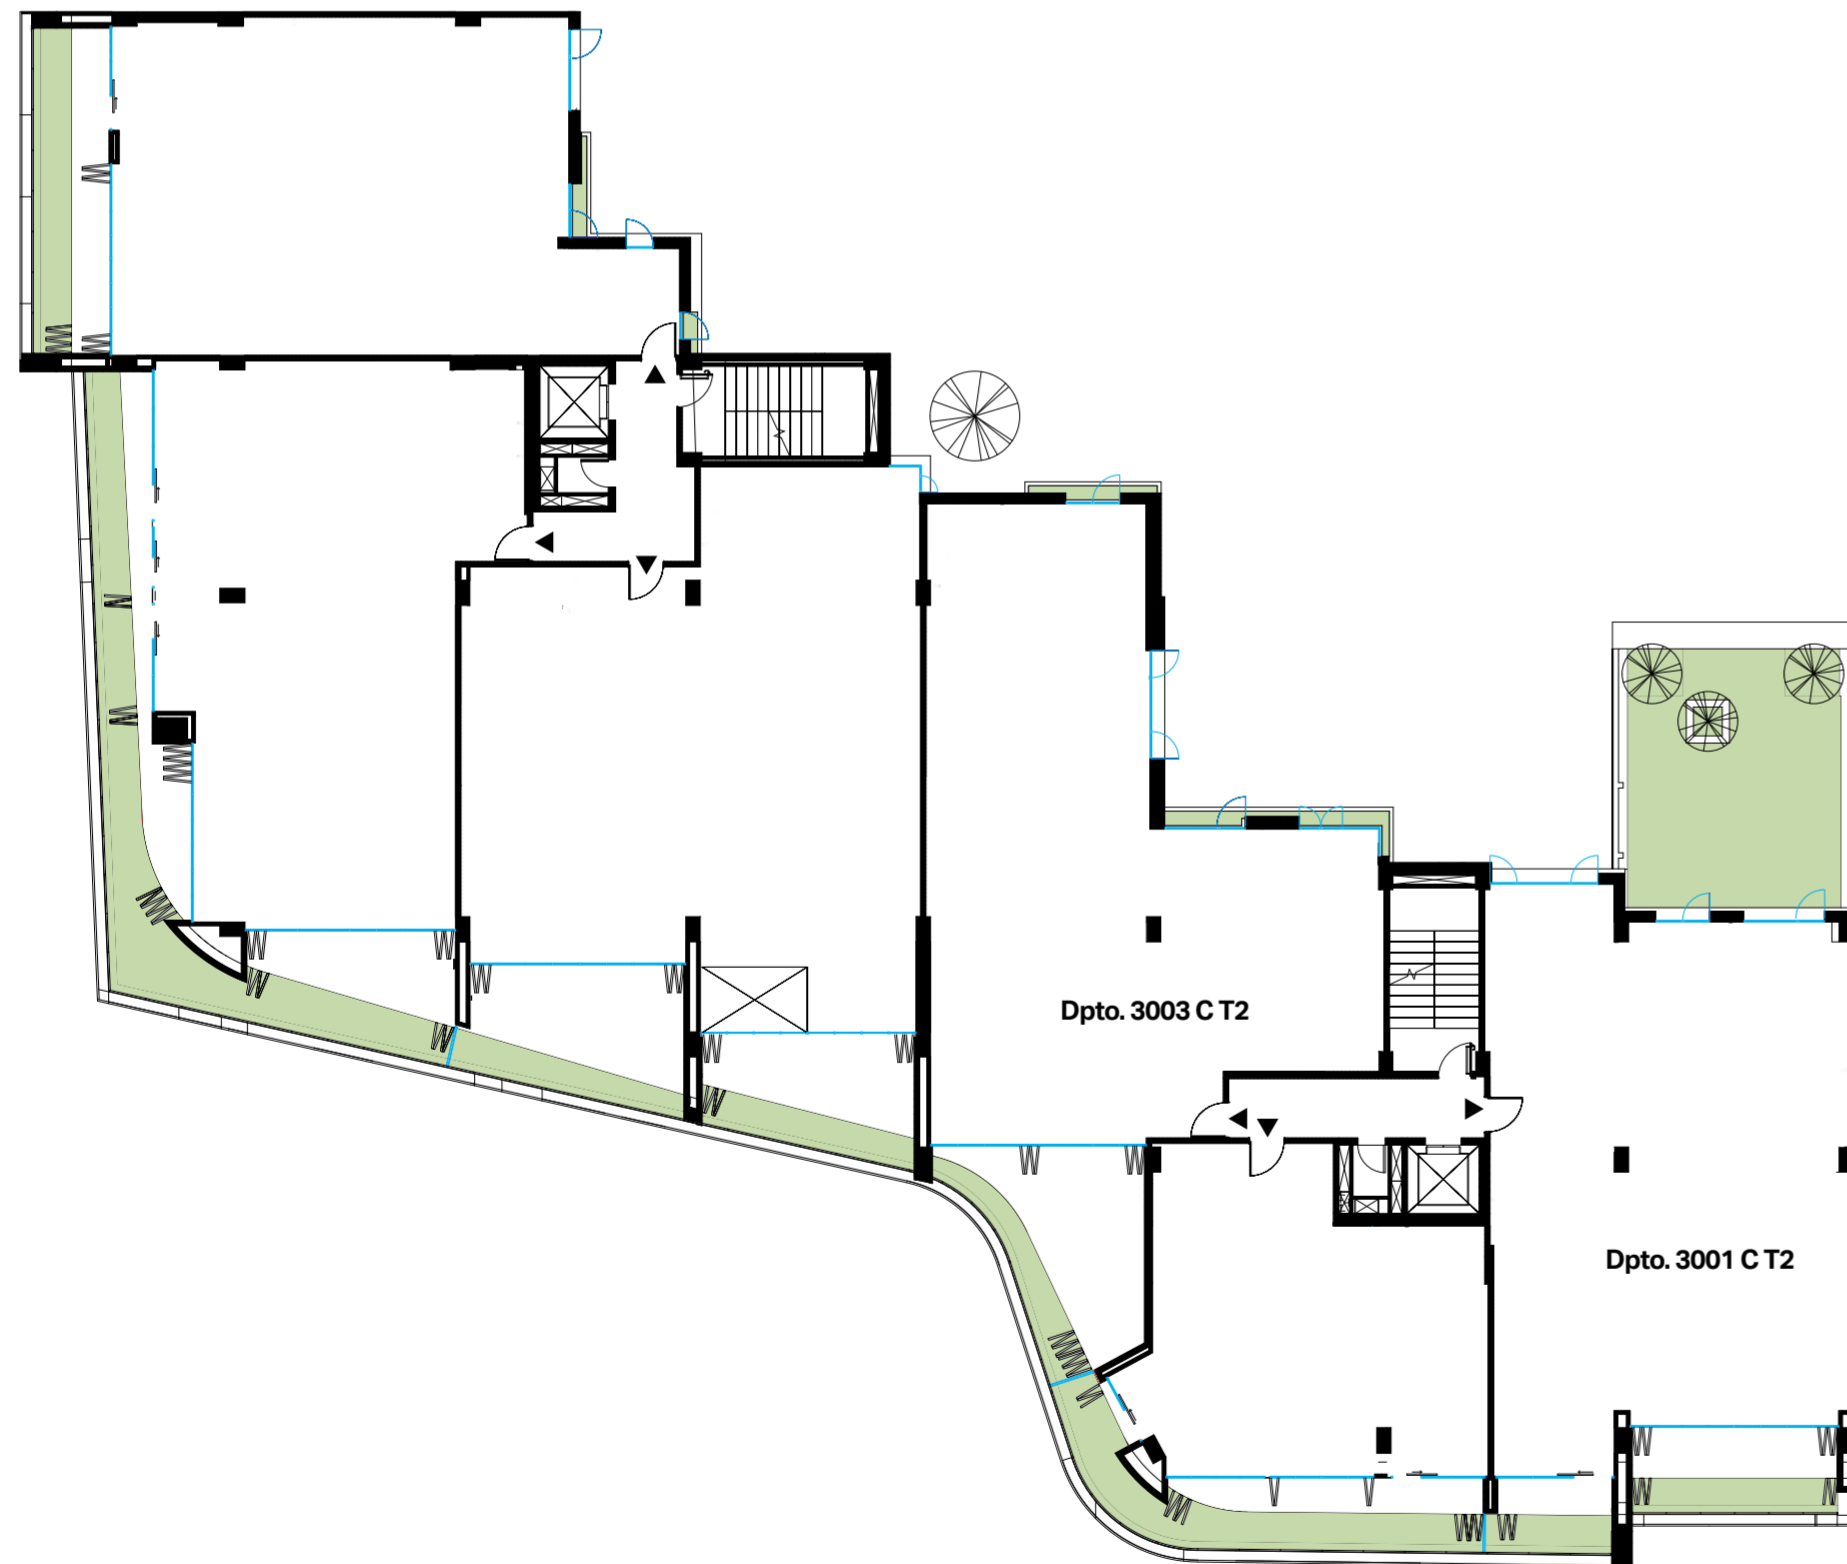

Tercer Piso

Terra