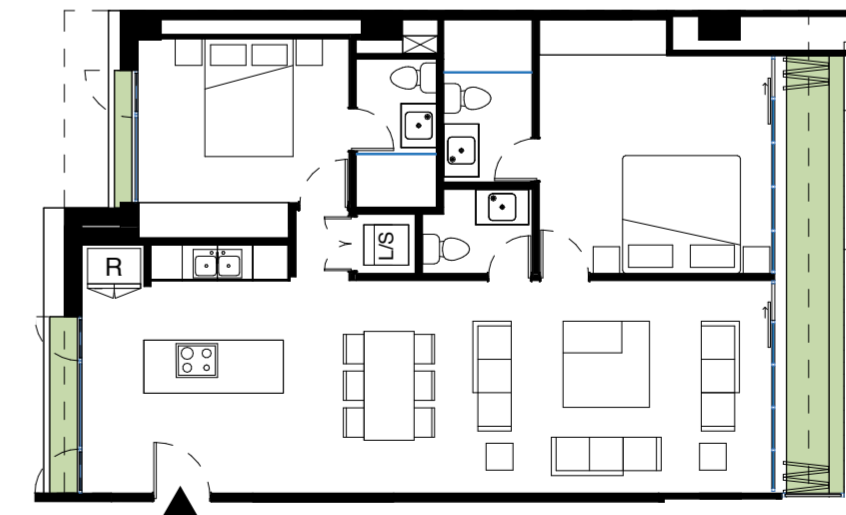

6063 B T33

Piso 7

○ 7057 B T32

7058 B T33 ○

7059 B T33 ○

Piso 8

○ 8034 B T31

8035 A T32 ○

PISO DEPARTAMENTO
 ÁREA SOCIAL Y DORMITORIOS
 PISO - PORCELANATO ITALIANO 14.5 x 90

MINIMAL

PISO DEPARTAMENTO
 ÁREA SOCIAL Y DORMITORIOS
 PISO - PORCELANATO ITALIANO 60 x 60

ACABADOS EN BAÑOS

PISO/DUCHA

PORCELANATO GRIS