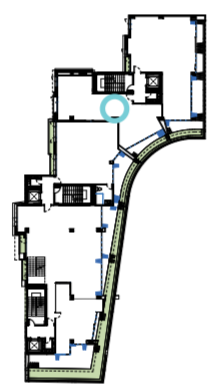

6063 B T33

Piso 7

○ 7057 B T32

7058 B T33 ○

7059 B T33 ○

Piso 8

○ 8034 B T31

8035 A T32 ○

○ 8036 B T32

8037 A T33 ○

Piso 9

8039 A T33 ◯

9020 B T33 ◦

Rodéate
de **vida**

Estilos

LE NATURE

PISO DEPARTAMENTO
 ÁREA SOCIAL Y DORMITORIOS
 PISO - PORCELANATO ITALIANO 14.5 x 90

MINIMAL

PISO DEPARTAMENTO
 ÁREA SOCIAL Y DORMITORIOS
 PISO - PORCELANATO ITALIANO 60 x 60

ACABADOS EN BAÑOS

PISO/DUCHA

PORCELANATO GRIS