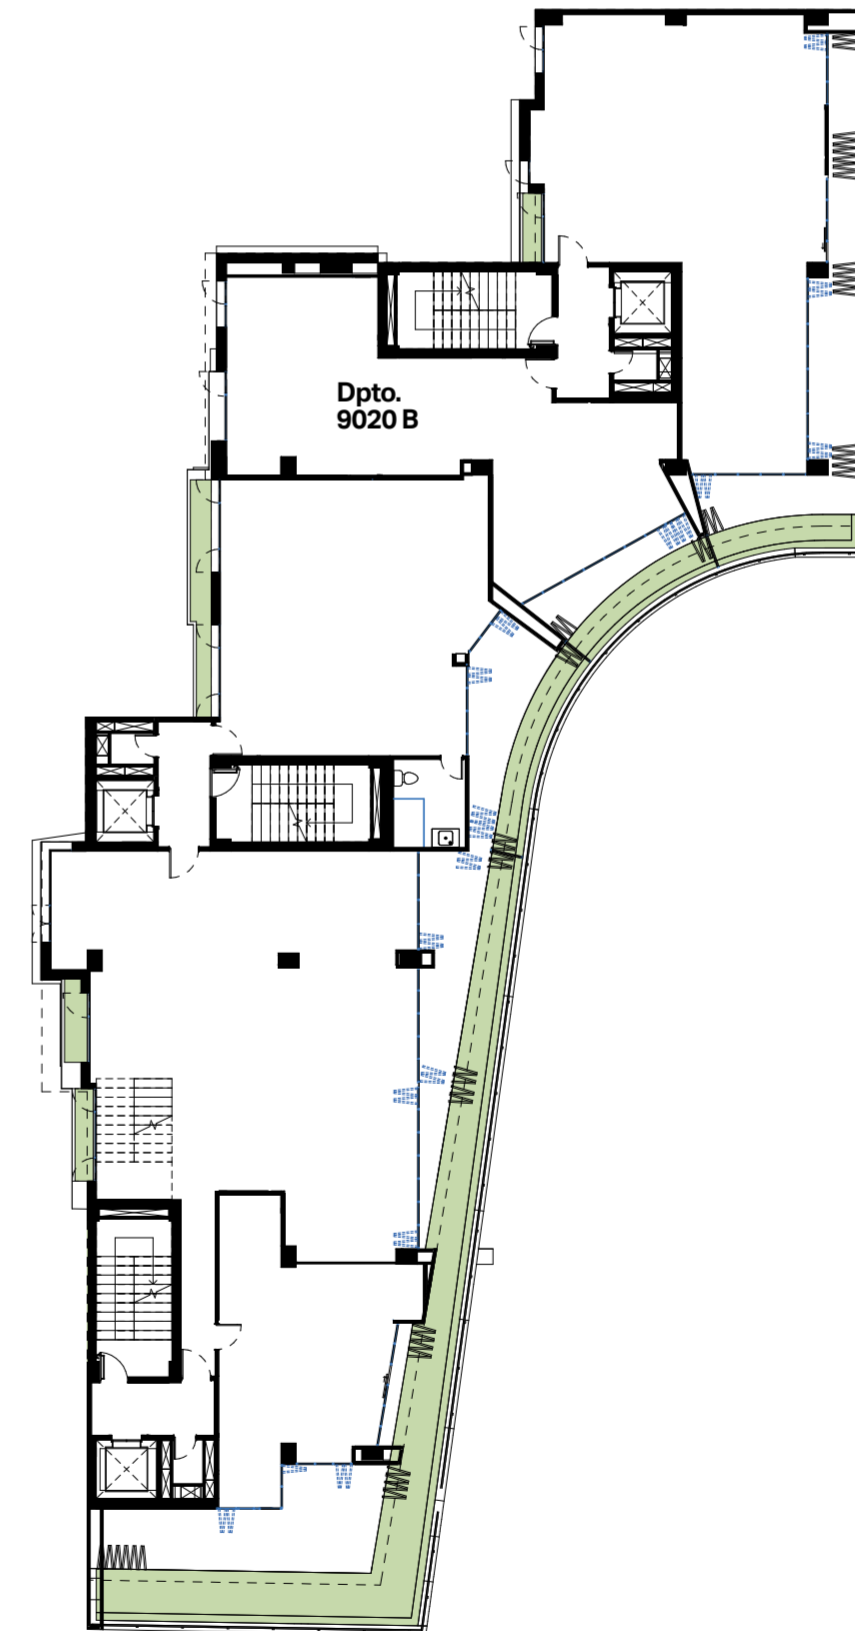

6063 B T33

Piso 7

○ 7057 B T32

7058 B T33 ○

7059 B T33 ○

Piso 8

○ 8034 B T31

8035 A T32 ○

○ 8036 B T32

8037 A T33 ○

Piso 9

8039 A T33 ◯

9020 B T33 ◦

Rodéate
de **vida**

Estilos

LE NATURE

PISO DEPARTAMENTO
 ÁREA SOCIAL Y DORMITORIOS
 PISO - PORCELANATO ITALIANO 14.5 x 90

MINIMAL

PISO DEPARTAMENTO
 ÁREA SOCIAL Y DORMITORIOS
 PISO - PORCELANATO ITALIANO 60 x 60

ACABADOS EN BAÑOS

PISO/DUCHA

PORCELANATO GRIS