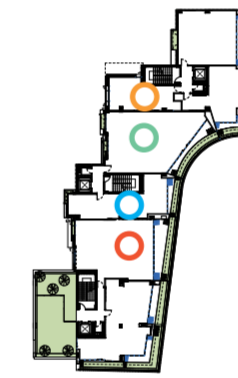

8035 A T32 ○

○ 8036 B T32

8037 A T33 ○