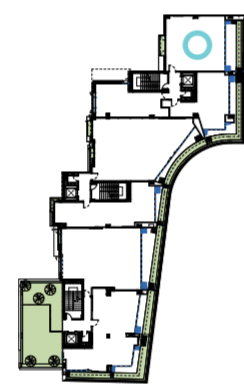

6063 B T33

Piso 7

○ 7057 B T32

7058 B T33 ○

7059 B T33 ○

Piso 8

○ 8034 B T31

8035 A T32 ○

○ 8036 B T32

8037 A T33 ○

Piso 9

8039 A T33 ◯

9020 B T33 ◦

Rodéate
de **vida**

Estilos

LE NATURE

PISO DEPARTAMENTO
 ÁREA SOCIAL Y DORMITORIOS
 PISO - PORCELANATO ITALIANO 14.5 x 90

MINIMAL

PISO DEPARTAMENTO
 ÁREA SOCIAL Y DORMITORIOS
 PISO - PORCELANATO ITALIANO 60 x 60

ACABADOS EN BAÑOS

PISO/DUCHA

PORCELANATO GRIS