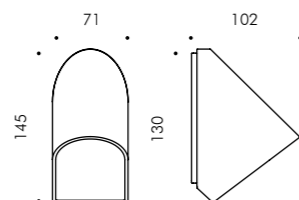

MINIPETIT Orientierungsleuchte