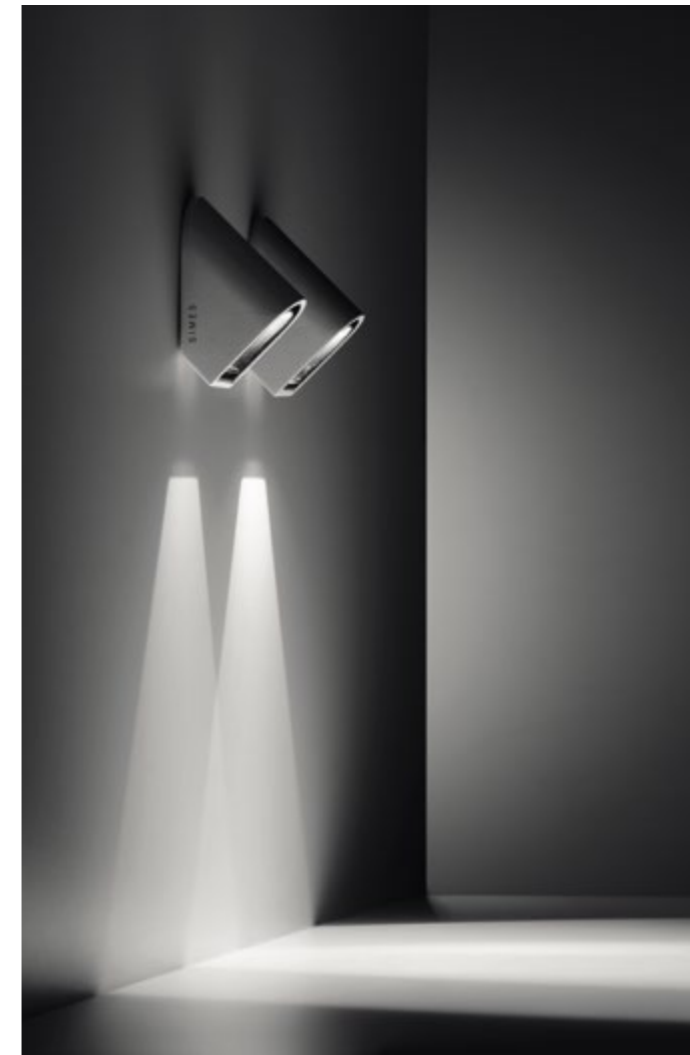

3 cm

Orientierungsleuchte

Orientierungsleuchte: klar definiertes Licht in der horizontalen Ebene

Die Minipetit ist eine Orientierungsleuchte, die im unteren Bereich der Wand angebracht wird. Der gleichmäßige Lichtstrahl verläuft von der Wand hinunter zum Boden und öffnet sich dort in einer charakteristischen runden Form, die an ein Blütenblatt erinnert. Die im optischen System im hinteren Bereich platzierte LED und ihre geneigte Position haben den Effekt, dass der Lichtstrahl horizontal projiziert wird und einen großen Teil der Fläche vor der Leuchte optimal erhellt. Das Finish der mittels Fotoätzung bearbeiteten Blende und das transparente Glas tragen dazu bei, einen klar definierten und beinahe plastischen Lichtstrahl zu erzeugen.

Durch das kompakte Minimaldesign fügt sich die Petit Wandleuchte harmonisch in ihre Umgebung ein: Die Wand wird zu einer Leinwand, während die Leuchte in einem Spiel aus Licht und Schatten zum Protagonisten dieser Szene wird. Das Clip-on-Befestigungssystem wie auch das transparente eingelassene Glas tragen zur Schaffung einer ausgesprochen schlichten Form bei, bei der keine Schrauben sichtbar sind. Die Petit Wandleuchte eignet sich perfekt für Wohnvorhaben und Projekte im Gastgewerbe, um beispielsweise einen Haupteingang oder Fassaden, Veranden und Terrassen auf einzigartige Weise zu unterstreichen. Die Leuchte kann mit dem Lichtaustritt nach unten oder nach oben verwendet werden, um so architektonische Details einer Decke oder eines Gewölbes hervorzuheben.