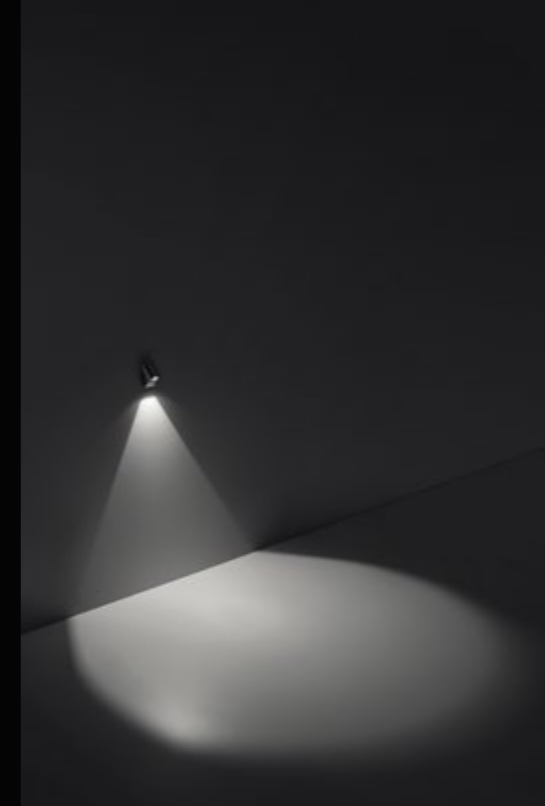

Die Petit Wandleuchte, konzipiert für den höheren Bereich der Wand, sorgt auf der vertikalen Fläche für einen ausdrucksstarken und klar konturierten Lichteffect. Bei der Ausführung als Orientierungsleuchte hingegen wird das Licht auf den Weg gerichtet und hebt so den Raum und die Textur der Materialien hervor. Beide Varianten zeichnen sich durch ihre kompakte Bauweise aus, wodurch bei den jeweiligen Projekten die Designsprache einheitlich bleibt. Die Petit Leuchte ist zwar eine Außenleuchte, lässt sich aber aufgrund ihrer geringen Abmessungen und der eleganten Form auch im Innenbereich einsetzen, insbesondere z. B. in Spas und Umgebungen mit hoher Luftfeuchtigkeit.

3 cm

Orientierungsleuchte

Orientierungsleuchte: klar definiertes Licht in der horizontalen Ebene

Die Minipetit ist eine Orientierungsleuchte, die im unteren Bereich der Wand angebracht wird. Der gleichmäßige Lichtstrahl verläuft von der Wand hinunter zum Boden und öffnet sich dort in einer charakteristischen runden Form, die an ein Blütenblatt erinnert. Die im optischen System im hinteren Bereich platzierte LED und ihre geneigte Position haben den Effekt, dass der Lichtstrahl horizontal projiziert wird und einen großen Teil der Fläche vor der Leuchte optimal erhellt. Das Finish der mittels Fotoätzung bearbeiteten Blende und das transparente Glas tragen dazu bei, einen klar definierten und beinahe plastischen Lichtstrahl zu erzeugen.