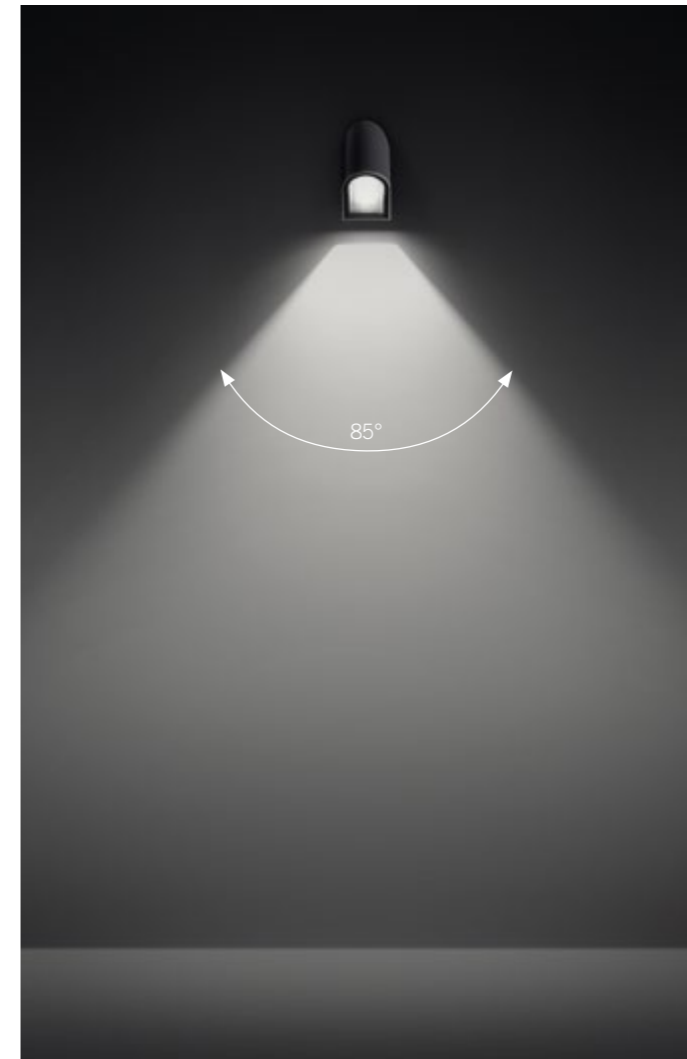

Mit ihrer eleganten Form verschmilzt die Petit Wandleuchte unauffällig mit der Architektur und unterstreicht gleichzeitig ihre einzigartige Lichtwirkung.

Durch das kompakte Minimaldesign fügt sich die Petit Wandleuchte harmonisch in ihre Umgebung ein: Die Wand wird zu einer Leinwand, während die Leuchte in einem Spiel aus Licht und Schatten zum Protagonisten dieser Szene wird. Das Clip-on-Befestigungssystem wie auch das transparente eingelassene Glas tragen zur Schaffung einer ausgesprochen schlichten Form bei, bei der keine Schrauben sichtbar sind. Die Petit Wandleuchte eignet sich perfekt für Wohnvorhaben und Projekte im Gastgewerbe, um beispielsweise einen Haupteingang oder Fassaden, Veranden und Terrassen auf einzigartige Weise zu unterstreichen. Die Leuchte kann mit dem Lichtaustritt nach unten oder nach oben verwendet werden, um so architektonische Details einer Decke oder eines Gewölbes hervorzuheben.