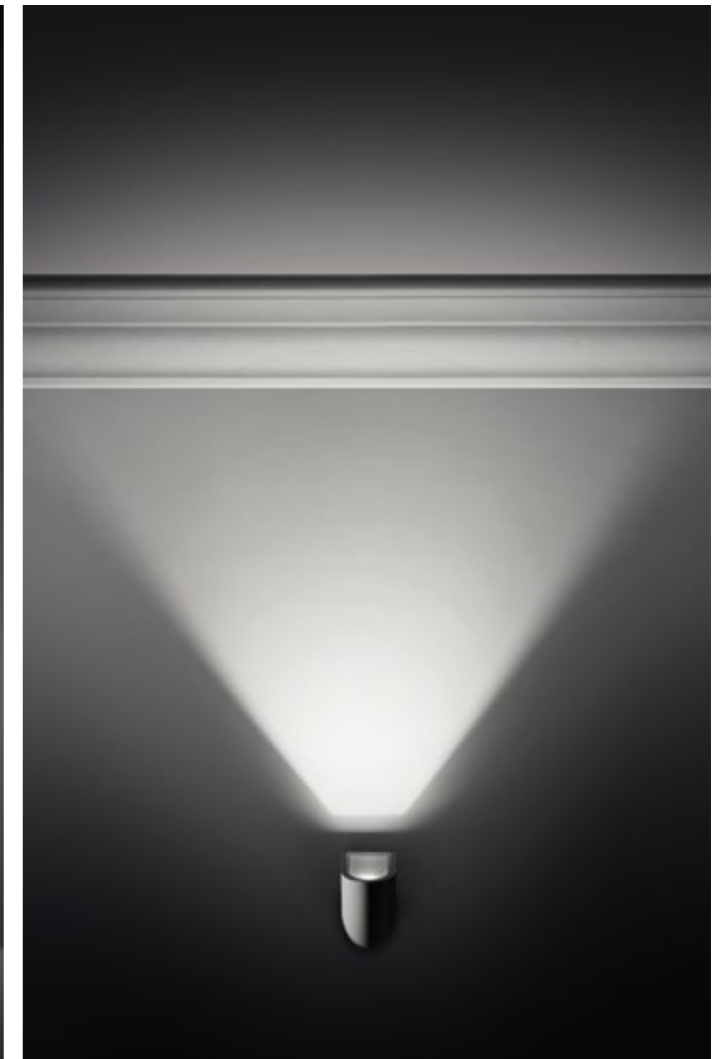

Mit ihrer eleganten Form verschmilzt die Petit Wandleuchte unauffällig mit der Architektur und unterstreicht gleichzeitig ihre einzigartige Lichtwirkung.

Durch das kompakte Minimaldesign fügt sich die Petit Wandleuchte harmonisch in ihre Umgebung ein: Die Wand wird zu einer Leinwand, während die Leuchte in einem Spiel aus Licht und Schatten zum Protagonisten dieser Szene wird. Das Clip-on-Befestigungssystem wie auch das transparente eingelassene Glas tragen zur Schaffung einer ausgesprochen schlichten Form bei, bei der keine Schrauben sichtbar sind. Die Petit Wandleuchte eignet sich perfekt für Wohnvorhaben und Projekte im Gastgewerbe, um beispielsweise einen Haupteingang oder Fassaden, Veranden und Terrassen auf einzigartige Weise zu unterstreichen. Die Leuchte kann mit dem Lichtaustritt nach unten oder nach oben verwendet werden, um so architektonische Details einer Decke oder eines Gewölbes hervorzuheben.