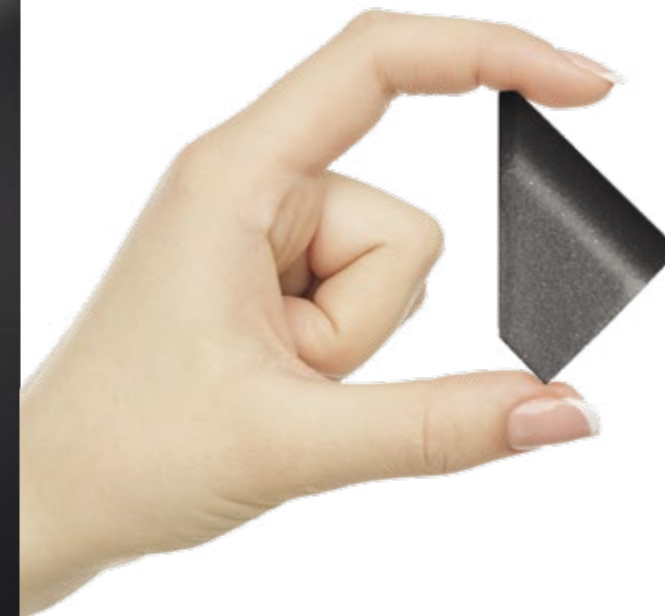

Orientierungsleuchte – alles im Blick

**Eine im wahrsten Sinne
des Wortes miniaturisierte
Leuchte, die in der Wand
verschwindet und dem Licht
die Bühne bereitet.**

Mit ihrer extrem kompakten Bauweise ergründet die Minipetit Orientierungsleuchte das Thema der Miniaturisierung und schafft damit neue Möglichkeiten der Verschmelzung von Licht und Architektur. Das Produkt, das im unteren Bereich der Wand angebracht wird, sorgt für eine funktionale Gehwegbeleuchtung, versieht einen Weg in regelmäßigen Abständen mit grafischen oder geometrischen Formen oder unterstreicht die Textur von Materialien. Die Befestigung an seinem Sockel und damit an der Wand erfolgt mit einer Sechskantschraube, die für den Betrachter vollkommen unsichtbar ist.