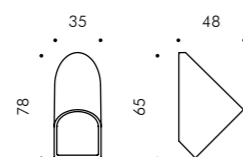

3 cm

Orientierungsleuchte

Orientierungsleuchte: klar definiertes Licht in der horizontalen Ebene

Die Minipetit ist eine Orientierungsleuchte, die im unteren Bereich der Wand angebracht wird. Der gleichmäßige Lichtstrahl verläuft von der Wand hinunter zum Boden und öffnet sich dort in einer charakteristischen runden Form, die an ein Blütenblatt erinnert. Die im optischen System im hinteren Bereich platzierte LED und ihre geneigte Position haben den Effekt, dass der Lichtstrahl horizontal projiziert wird und einen großen Teil der Fläche vor der Leuchte optimal erhellt. Das Finish der mittels Fotoätzung bearbeiteten Blende und das transparente Glas tragen dazu bei, einen klar definierten und beinahe plastischen Lichtstrahl zu erzeugen.

Orientierungsleuchte – alles im Blick

**Eine im wahrsten Sinne
des Wortes miniaturisierte
Leuchte, die in der Wand
verschwindet und dem Licht
die Bühne bereitet.**

Mit ihrer extrem kompakten Bauweise ergründet die Minipetit Orientierungsleuchte das Thema der Miniaturisierung und schafft damit neue Möglichkeiten der Verschmelzung von Licht und Architektur. Das Produkt, das im unteren Bereich der Wand angebracht wird, sorgt für eine funktionale Gehwegbeleuchtung, versieht einen Weg in regelmäßigen Abständen mit grafischen oder geometrischen Formen oder unterstreicht die Textur von Materialien. Die Befestigung an seinem Sockel und damit an der Wand erfolgt mit einer Sechskantschraube, die für den Betrachter vollkommen unsichtbar ist.

Farben, die sich perfekt in die Außenumgebung einfügen

PETIT Wandleuchte

S.1810W
COB LED 3000K CRI90
Leuchtenlichtstrom 1032lm
Systemleistung 14,5W
220V-240V AC 50/60Hz / DC ON/OFF ON-OFF Nicht dimmbar
Computer simulierte Lichtverteilung

MINIPETIT Orientierungsleuchte

S.1801W
HIGH-POWER LED 3000K CRI90
Leuchtenlichtstrom 160lm
Systemleistung 4,1W 24V DC
Benötigt externes Stromversorgungsgerät 24V DC

.01 Weiß

.14 Aluminiumgrau

.24 Anthrazitgrau