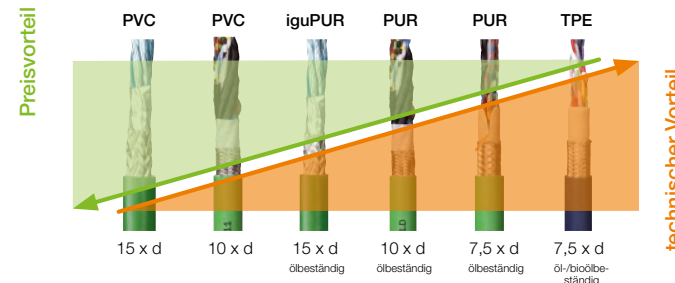

► Nutzung von Einzeladern:

-41,8 %

Datenleitungen

- CF240.02.07 2.86 CHF/m
- CF8821.02.07 1.98 CHF/m

► Radius um 22,5 mm erhöhen:

-30,8 %

Mess-Systemleitungen

- CF113.001.D 11.48 CHF/m
- CF111.001.D 7.01 CHF/m