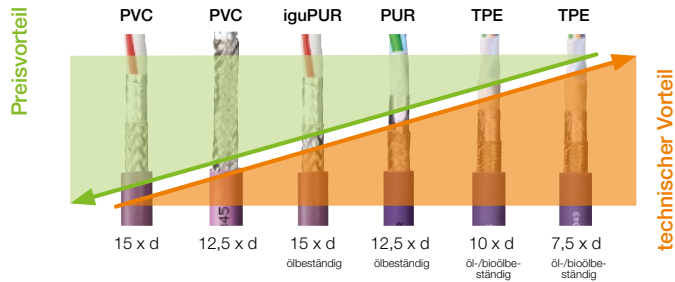

Busleitungen

- CFBUS.PUR.050 12.67 CHF/m
- CFBUS.PUR.045 4.83 CHF/m

► Cat6_A auf Cat5e reduziert:

-62,1 %