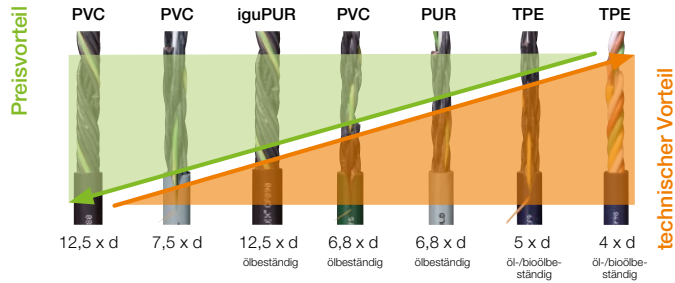

Kosten sparen mit jeder Leitungsart ...

Steuerleitungen

- CF77.UL.15.05.D 3.48 CHF/m
- CF5.15.05 2.07 CHF/m

► Verzicht auf PUR:

-40,6 %