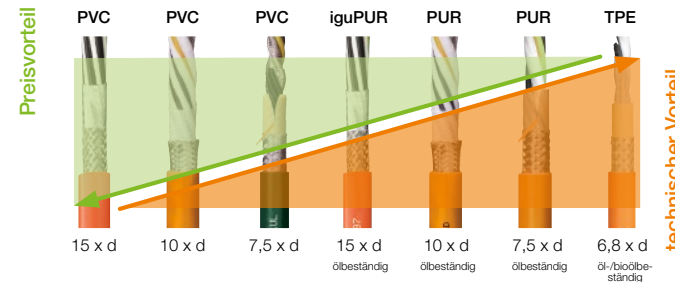

► Nutzung von Einzeladern:

-41,8 %

Datenleitungen

- CF240.02.07 2.86 CHF/m
- CF8821.02.07 1.98 CHF/m

► Radius um 22,5 mm erhöhen:

-30,8 %

Mess-Systemleitungen

- CF113.001.D 11.48 CHF/m
- CF111.001.D 7.01 CHF/m

► Nutzung auf kurzem Weg:

-39,0 %

Busleitungen

- CFBUS.PUR.050 12.67 CHF/m
- CFBUS.PUR.045 4.83 CHF/m

► Cat6_A auf Cat5e reduziert:

-62,1 %

Servoleitungen

- CF27.25.15.02.01.D 17.39 CHF/m
- CF21.25.15.02.01.UL 11.70 CHF/m

► Verzicht auf PUR:

-32,7 %

... als Trommelware ...

oder vorkonfektioniert