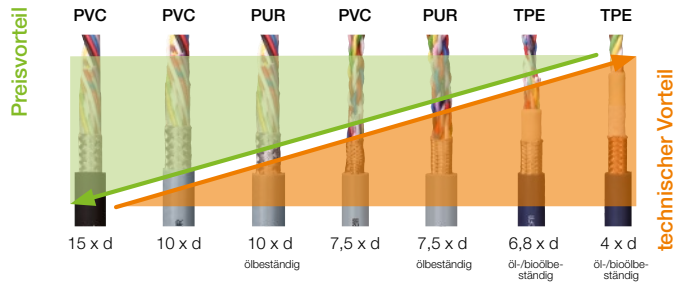

Kosten sparen mit jeder Leitungsart ...

Steuerleitungen

- CF77.UL.15.05.D 3.48 CHF/m
- CF5.15.05 2.07 CHF/m

► Verzicht auf PUR:

-40,6 %

Motorleitungen

- CF34.UL.100.04.D 25.01 CHF/m
- 1 x CFPE.100.01 4.32 CHF/m
- + 1 x CF300.UL.100.01.D 3.41 CHF/m
- + 1 x CF300.UL.100.01.D 3.41 CHF/m
- + 1 x CF300.UL.100.01.D 3.41 CHF/m
- = 14.55 CHF/m

► Nutzung von Einzeladern:

-41,8 %

Datenleitungen

- CF240.02.07 2.86 CHF/m
- CF8821.02.07 1.98 CHF/m

► Radius um 22,5 mm erhöhen:

-30,8 %

Mess-Systemleitungen

- CF113.001.D 11.48 CHF/m
- CF111.001.D 7.01 CHF/m