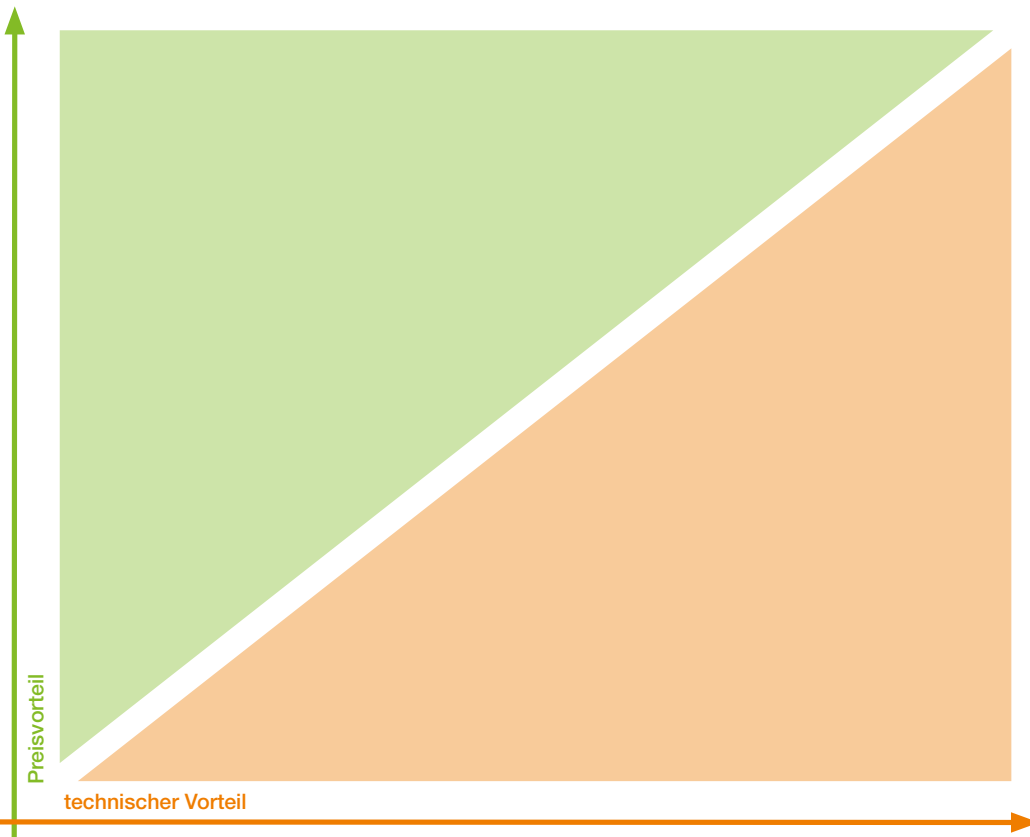

... ein erster Ansatz!

Leitung heute Hersteller

Typ

Aufbau

Biegeradius

Lebensdauerziel

Einsparziel

Langer Weg ☐ Ja ☐ Nein

Öl ☐ Ja ☐ Nein

* Die hier angegebenen prozentualen Vergleichswerte basieren auf schweizer Listenpreisen und können im internationalen Kontext abweichen.

MAT0074658.93

Preis-Check mit chainflex®

**Kosten sparen,
Technik verbessern,
JETZT!**

CHAINFLEX® MOTORLEITUNGEN

CHAINFLEX® SERVOLEITUNGEN

CHAINFLEX® MESS-SYSTEMLEITUNGEN

CHAINFLEX® LICHTWELLENLEITUNGEN

CHAINFLEX® DATENLEITUNGEN

CHAINFLEX® BUSLEITUNGEN

PVC
12,5xd

PVC
7,5xd

iguPUR
12,5xd

PVC
6,8xd

PUR
6,8xd

TPE
5xd

TPE
4xd

CHAINFLEX® STEUERLEITUNGEN

Zum Beispiel ... **67,4% sparen***

**Größter
Preisvorteil**
5 Mio. Zyklen
garantierte
Lebensdauer

**Größter
Technikvorteil**
139 Mio. Zyklen im
igus® Labor
bewiesen