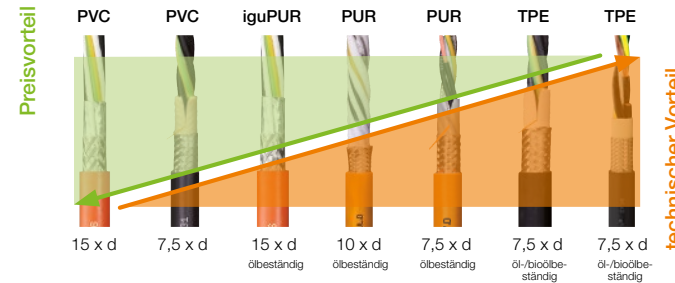

Kosten sparen mit jeder Leitungsart ...

Steuerleitungen

- CF77.UL.15.05.D 3.48 CHF/m
- CF5.15.05 2.07 CHF/m

► Verzicht auf PUR:

-40,6 %

Motorleitungen

- CF34.UL.100.04.D 25.01 CHF/m
- 1 x CFPE.100.01 4.32 CHF/m
- + 1 x CF300.UL.100.01.D 3.41 CHF/m
- + 1 x CF300.UL.100.01.D 3.41 CHF/m
- + 1 x CF300.UL.100.01.D 3.41 CHF/m
- = 14.55 CHF/m

► Nutzung von Einzeladern:

-41,8 %

Datenleitungen

- CF240.02.07 2.86 CHF/m
- CF8821.02.07 1.98 CHF/m

► Radius um 22,5 mm erhöhen:

-30,8 %

Mess-Systemleitungen

- CF113.001.D 11.48 CHF/m
- CF111.001.D 7.01 CHF/m