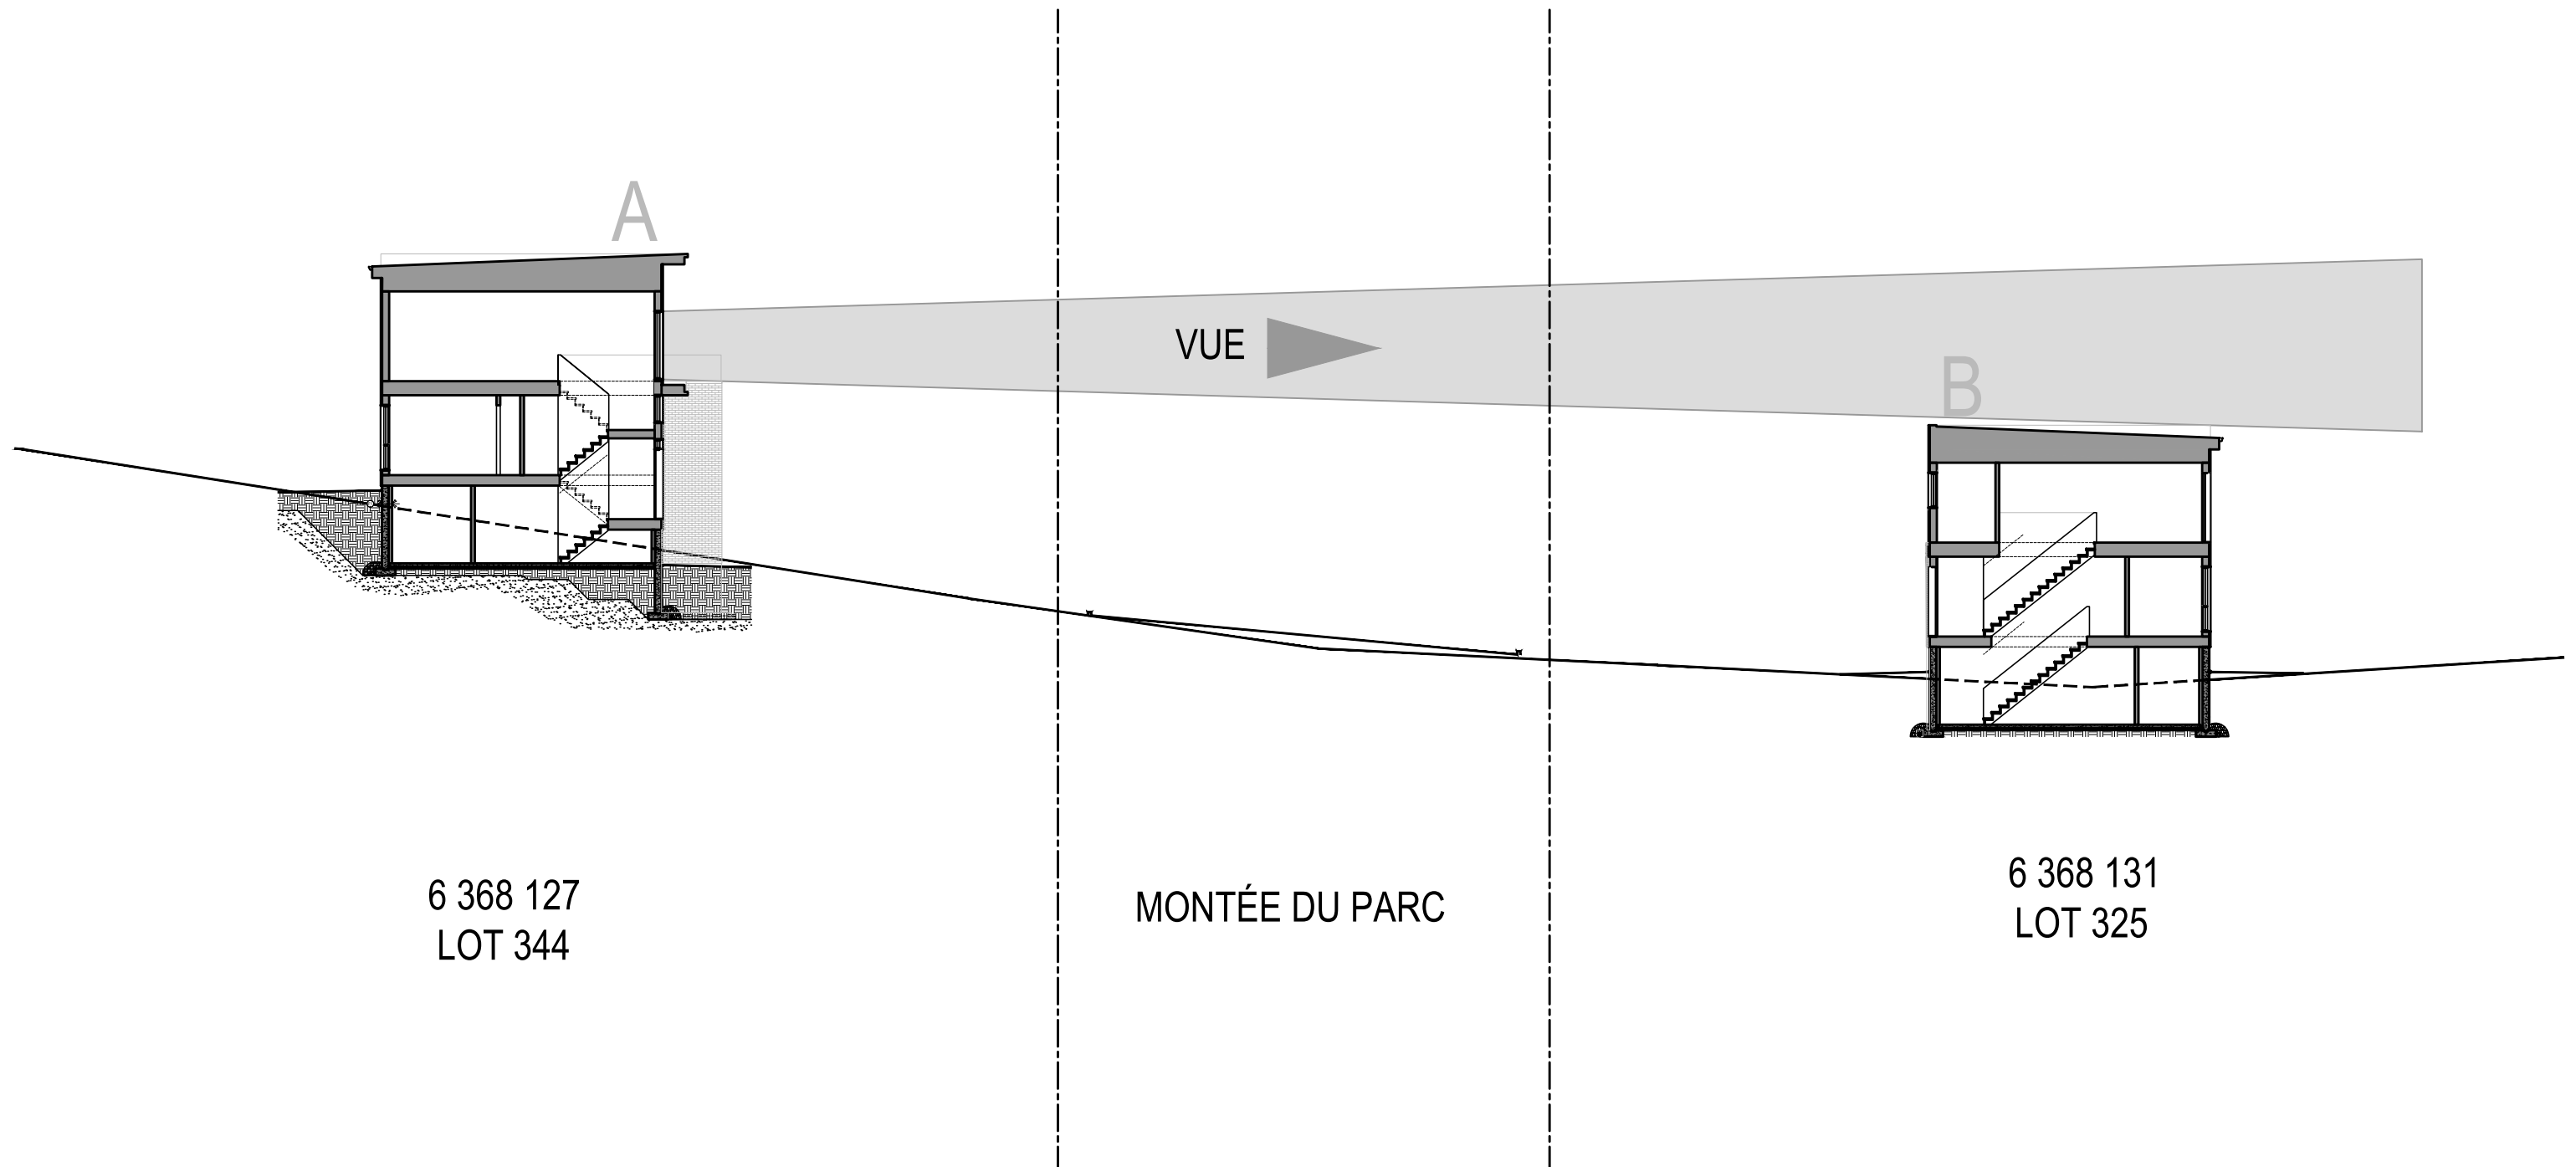

Havre sur St-Laurent

ESQUISSES POUR APPROBATION - CONSTRUCTION NEUVE
PENTHOUSES A & B - COUPE DE RUE

Havre sur St-Laurent

6 368 127
LOT 344

MONTÉE DU PARC

6 368 131
LOT 325

COUPE - RUE
ÉCHELLE 1/16" = 1'-0"